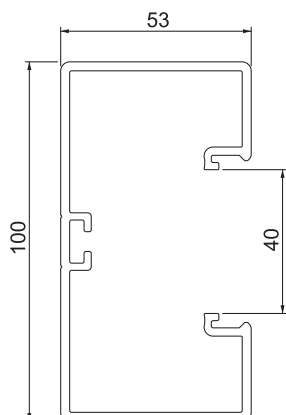

# Tehniline andmeleht

Seadmekarbik Rapid 45-2, karbiku laius 100, karbiku kõrgus 53  
Toote nr 6113000

Karbiku kaas ja karbik perforatsiooniga otse seinale monteerimiseks.

**PVC** Polüvinüülkloriid

## Põhiandmed

Toote nr	6113000
Tüüp	GK-53100RW
Mõõt	53x100x2000
Värv	polaarvalge
RAL-number	9010
Materjal	Polüvinüülkloriid
Materjali lühend	PVC
Väikseim müügiühik (MOQ)	2 m
Kaal	130,30 kg/100 m

## Tehnilised andmed

pikkus	2.000,00 mm
Laius	100,00 mm
Kõrgus	53,00 mm
Kaante arv	1
ühendavate vaheseinte arv	1
Tagaseina teostus (sisekülg)	läbiv C-profiil
Koostevorm täisnurkne	<input checked="" type="checkbox"/>
põhjaperforeeringuga	põhjaperforatsiooniga
Halogeenivaba	<input type="checkbox"/>
kaablikinnitusklamber	<input type="checkbox"/>
kanalühendus	<input type="checkbox"/>
Kaante paigaldamise viis	sisemine
Paigaldusperforeering põhjas	<input checked="" type="checkbox"/>
Kaane laius	45 mm
Kaane laius 2	0,00 mm
Kaane laius 3	0,00 mm
Kaas on kaasas	<input checked="" type="checkbox"/>
kaitsekile	<input checked="" type="checkbox"/>
Sümmeetriline	<input checked="" type="checkbox"/>