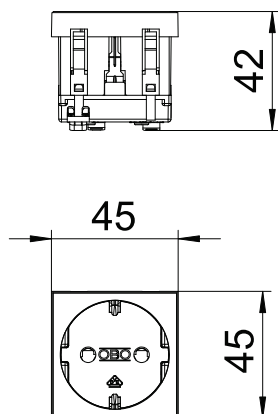

PC Polükarbonaat

Toote lisatekst 2 Rapid 45 karbikutesse, seadmekarbikutesse, karbikpostidesse ja põrandaspaigaldussüsteemidesse paigaldamiseks.

Põhiandmed

Toote nr	6120014
Tüüp	STD-D0 SR01
Moot	250V, 10/16A
Värv	signaalpunane
RAL-number	3001
Materjal	Polükarbonaat
Materjali lühend	PC
Väikseim müügiühik (MOQ)	1,00 Tükk
Kaal	4,20 kg/100 tk

Tehniline andmeleht

Pistikupesa 0°, kaitsekontakt, ühene

Toote nr 6120014

Tehnilised andmed

Laius	45,00 mm
Kõrgus	45,00 mm
Sügavus	42,00 mm
Kate	Keskplaat
Lukustatav	<input type="checkbox"/>
Ühendusviis	Pistikklemm
Kirje/tähistus	kirjeta
Mudel	1-ne 0°
modell	,
Pealispinna teostus	matt
Pistikupesade/lülite teostus	SCHUKO
Teostus	SCHUKO
Pooluste arv	2,00
üksuste arv	1,00
Moodulite arv (moodulkonstruktsiooni korral)	0,00
Lülitatavate pistikupesade arv	0,00
VäljaheitemeCHANISM	<input type="checkbox"/>
Kinnitusviis	lukustuv
kirjaraam	<input type="checkbox"/>
Töötemperatuur	-5,00 - 40,00 °C
Rikkevoolukaitse	<input type="checkbox"/>
Raskendatud tingimustel (VDE alusel)	<input type="checkbox"/>
Käigureserv	<input type="checkbox"/>
Halogeenivaba	<input checked="" type="checkbox"/>
Isoleeritud paigaldamine	<input type="checkbox"/>
Lastekaitse	<input checked="" type="checkbox"/>
klappkaas	<input type="checkbox"/>
kodeerimine	ei
märklamp	<input type="checkbox"/>
Sisse-/väljalülitiga	<input type="checkbox"/>
Peenkaitsmega	<input type="checkbox"/>
Funktsionaalse valgustusega	<input type="checkbox"/>
Viitvalgustusega	<input type="checkbox"/>
Paigaldusviis	Seadmekarbik
Nimipinge	250,00 V
Nimivool	16,00 A
kaitseklass	muu
Erielektritoide	Ilma erielektritoiteta
Pistikupesade versioon	Schutzkontakt
Pistikupesa kontaktide nurk	0°
Läbipaistev	<input type="checkbox"/>
Liigpingekaitse	<input type="checkbox"/>
Paigast ära keeratud tsentraalsüdamik	<input type="checkbox"/>