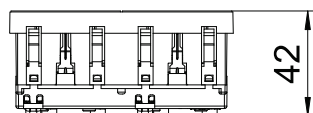

Tehniline andmeleht

Pistikupesa 0°, kaitsekontaktiga, kahene

Toote nr 6120028

Kaitsekontaktiga pistikupesa kahene 0°, suurendatud puutekaitsega, vedruklemmidega, kahe poolusega, 16 A, 250 V~, ühendusklemmid IEC 60884-1 kohaselt.

PC Polükarbonaat

Toote lisatekst 2 Rapid 45 karbikutesse, seadmekarbikutesse, karbikpostidesse ja põrandaspaigaldussüsteemidesse paigaldamiseks.

Põhiandmed

Toote nr	6120028
Tüüp	STD-DO SR02
Moot	250V, 10/16A
Värv	signaalpunane
RAL-number	3001
Materjal	Polükarbonaat
Materjali lühend	PC
Väikseim müügiühik (MOQ)	1,00 Tükk
Kaal	8,00 kg/100 tk

Tehnilised andmed

Laius	90,00 mm
Kõrgus	45,00 mm
Sügavus	42,00 mm
Kate	Keskplaat
Lukustatav	<input type="checkbox"/>
Ühendusviis	Pistikklemm
Kirje/tähistus	kirjeta
Mudel	kahene 0°
muud	,
Pealispinna teostus	matt
Pistikupesade/lülite teostus	SCHUKO
Teostus	SCHUKO
Pooluste arv	2,00
üksuste arv	2,00
Moodulite arv (moodulkonstruktsiooni korral)	0,00
Lülitatavate pistikupesade arv	0,00