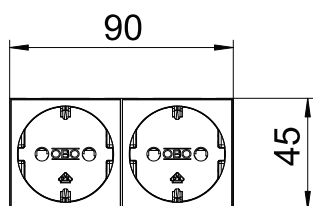

Tehniline andmeleht

Pistikupesa 0°, kaitsekontaktiga, kahene

Toote nr 6120028

Kaitsekontaktiga pistikupesa kahene 0°, suurendatud puutekaitsega, vedruklemmidega, kahe poolusega, 16 A, 250 V~, ühendusklemmid IEC 60884-1 kohaselt.

PC Polükarbonaat

Toote lisatekst 2 Rapid 45 karbikutesse, seadmekarbikutesse, karbikpostidesse ja põrandaspaigaldussüsteemidesse paigaldamiseks.

Põhiandmed

Toote nr	6120028
Tüüp	STD-DO SR02
Moot	250V, 10/16A
Värv	signaalpunane
RAL-number	3001
Materjal	Polükarbonaat
Materjali lühend	PC
Väikseim müügiühik (MOQ)	1,00 Tükk
Kaal	8,00 kg/100 tk

Tehnilised andmed

Laius	90,00 mm
Kõrgus	45,00 mm
Sügavus	42,00 mm
Kate	Keskplaat
Lukustatav	<input type="checkbox"/>
Ühendusviis	Pistikklemm
Kirje/tähistus	kirjeta
Mudel	kahene 0°
muud	,
Pealispinna teostus	matt
Pistikupesade/lülite teostus	SCHUKO
Teostus	SCHUKO
Pooluste arv	2,00
üksuste arv	2,00
Moodulite arv (moodulkonstruktsiooni korral)	0,00
Lülitatavate pistikupesade arv	0,00