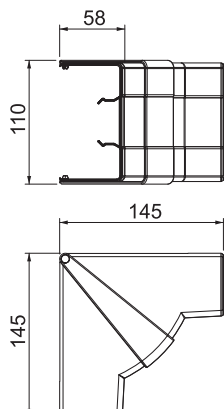

Tehniline andmeleht

Sisenurk, seadmekarbikule Rapid 45-2 tüüp GK-53100

Toote nr 6113070

Sisenurk seadmekarbikute Rapid 45-2 suuna muutuseks. Kujudetaile saab reguleerida vahemikus 83° - 97°.

PC/
ABS

Polükarbonaat/akrüülnitriilbutadienstüreen

Põhiandmed

Toote nr	6113070
Tüüp	GK-IH53100RW
Nimetus 1	Sisenurk
Nimetus 2	reguleeritav
Mõõt	110x145x145
Värv	polaarvalge
RAL-number	9010
Materjal	Polükarbonaat/akrüülnitriilbutadienstüreen
Materjali lühend	PC/ABS
Väikseim müügiühik (MOQ)	1 Tükk
Kaal	12,86 kg/100 tk

Tehnilised andmed

Kaante arv	1
Mudel	Vormitud kate
Vorm	sümmeetriline
karbiku mõõtude jaoks	53 x 100 mm
kanalilaiusele	100,00 mm
kanalikõrgusele	53,00 mm
Halogeenivaba	<input checked="" type="checkbox"/>
kaablikinnitusklamber	<input type="checkbox"/>
kanalühendus	<input type="checkbox"/>
Kaante paigaldamise viis	Üleulatuv
Paigaldusperforeering põhjas	<input type="checkbox"/>
Kaane laius	0 mm
Kaane laius 2	0,00 mm
Kaane laius 3	0,00 mm
kaitsekile	<input type="checkbox"/>
Nurga ulatus	83,00 - 97,00 °