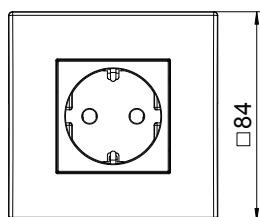

### Põhiandmed

Toote nr	6119401
Tüüp	SDE-RW D0RW1
Nimetus 1	Pistikupesa komplektne
Nimetus 2	Modul45, 1-ne
Mõõt	84x84x59mm
Värv	polaarvalge
RAL-number	9010
Materjal	Polükarbonaat
Materjali lühend	PC
Väikseim müügiühik (MOQ)	1,00 Tükk
Kaal	10,70 kg/100 tk

### Tehnilised andmed

Laius	84,00 mm
Kõrgus	84,00 mm
Sügavus	60,00 mm
Kate	Tervikkorpus
Lukustatav	<input type="checkbox"/>
Ühendusviis	Pistikklemm
Kirje/tähistus	kirjeta
Mudel	1-ne 0°
Pealispinna teostus	matt
Pistikupesade/lülitite teostus	SCHUKO
Teostus	SCHUKO
Pooluste arv	2,00
üksuste arv	1,00
Moodulite arv (moodulkonstruktsiooni korral)	0,00
Lülitatavate pistikupesade arv	0,00
Väijaheitemechanism	<input type="checkbox"/>
Kinnitusviis	lukustuv
kirjaraam	<input type="checkbox"/>
Rikkevoolukaitse	<input type="checkbox"/>
Raskendatud tingimustel (VDE alusel)	<input type="checkbox"/>
Käigureserv	<input type="checkbox"/>
Halogeenivaba	<input checked="" type="checkbox"/>
Isoleeritud paigaldamine	<input type="checkbox"/>
Lastekaitse	<input checked="" type="checkbox"/>
klappkaas	<input type="checkbox"/>
märklamp	<input type="checkbox"/>
Sisse-/väljalülitiga	<input type="checkbox"/>
Peenkaitsemega	<input type="checkbox"/>
Funktsionaalse valgustusega	<input type="checkbox"/>
Viitvalgustusega	<input type="checkbox"/>
Paigaldusviis	Seadmekarbid
Nimipinge	250,00 V
Nimivool	16,00 A
kaitseklass	muu
Erielektritoide	Ilma erielektritoiteta
Pistikupesade versioon	Schutzkontakt
Pistikupesa kontaktide nurk	0°
Läbipaistev	<input type="checkbox"/>
Liigpingekaitse	<input type="checkbox"/>
Paigast ära keeratud tsentraalsüdamik	<input type="checkbox"/>