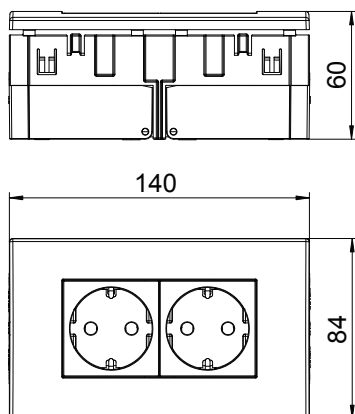

### Põhiandmed

Toote nr	6119407
Tüüp	SDE-RW DORW2
Nimetus 1	Pistikupesa komplektne
Nimetus 2	Modul45, 2-ne
Mõõt	84x140x59mm
Värv	polaarvalge
RAL-number	9010
Materjal	Polükarbonaat
Materjali lühend	PC
Väikseim müügiühik (MOQ)	1,00 Tükk
Kaal	19,00 kg/100 tk

### Tehnilised andmed

Laius	140,00 mm
Kõrgus	84,00 mm
Sügavus	60,00 mm
Kate	Tervikkorpus
Lukustatav	<input type="checkbox"/>
Ühendusviis	Pistikklemm
Kirje/tähistus	kirjeta
Mudel	kahene 0°
Pealispinna teostus	matt
Pistikupesade/lülitite teostus	SCHUKO
Teostus	SCHUKO
Pooluste arv	2,00
üksuste arv	2,00
Moodulite arv (moodulkonstruktsiooni korral)	0,00
Lülitatavate pistikupesade arv	0,00
Väljaheitemechanism	<input type="checkbox"/>
Kinnitusviis	lukustuv
kirjaraam	<input type="checkbox"/>
Rikkevoolukaitse	<input type="checkbox"/>
Raskendatud tingimustel (VDE alusel)	<input type="checkbox"/>
Käigureserv	<input type="checkbox"/>
Halogeenivaba	<input checked="" type="checkbox"/>
Isoleeritud paigaldamine	<input type="checkbox"/>
Lastekaitse	<input checked="" type="checkbox"/>
klappkaas	<input type="checkbox"/>
märklamp	<input type="checkbox"/>
Sisse-/väljalülitiga	<input type="checkbox"/>
Peenkaitsmega	<input type="checkbox"/>
Funktsionaalse valgustusega	<input type="checkbox"/>
Viitvalgustusega	<input type="checkbox"/>
Paigaldusviis	Seadmekarbi
Nimipinge	250,00 V
Nimivool	16,00 A
kaitseklass	muu
Erielektritoide	Ilma erielektritoiteta
Pistikupesade versioon	Schutzkontakt
Pistikupesa kontaktide nurk	0°
Läbipaistev	<input type="checkbox"/>
Liigpingekaitse	<input type="checkbox"/>
Paigast ära keeratud tsentraalsüdamik	<input type="checkbox"/>