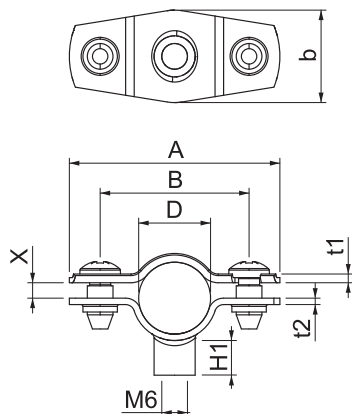

### Põhiandmed

Toote nr	1362414
Tüüp	ASG 732 14 G
Nimetus 1	Distantklamber
Nimetus 2	keermestatud ühendusega M6
Mõõt	12-14mm
Materjal	Teras
Materjali lühend	Tk.
Pinnakate	galvaaniliselt tsingitud
Pinnakate DIN standardi järgi	DIN EN 12329
Pealispinna tähis	G
Väikseim müügiühik (MOQ)	25,00 Tükk
Kaal	1,64 kg/100 tk

### Tehnilised andmed

Mõõt A	41,00 mm
Mõõt B	29,00 mm
Mõõt b	18,00 mm
Mõõt D	12,00 - 14,00 mm
Mõõt D	14,00 mm
Mõõde H1	6,50 mm
Mõõt t1	1,00 mm
Mõõt t2	1,25 mm
Mõõt x	3,00 mm
Kaugus seinast	<input checked="" type="checkbox"/>
Kaablite/torude arv	1,00
Teostus	kinnine
Kinnitusviis	Keermestatud ühendus
Läbimõõdule	26 mm
Sobib tuletõkkepiirkonda	<input checked="" type="checkbox"/>