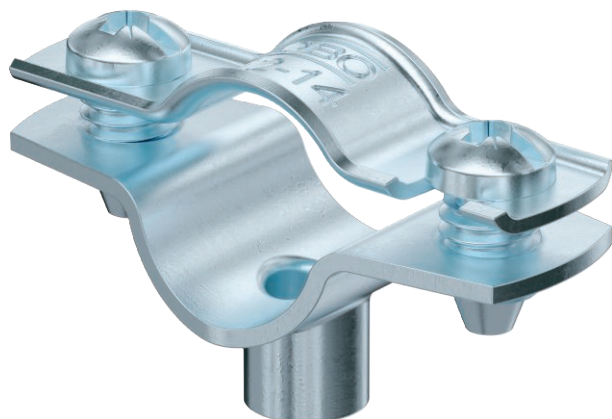

## Distantklamber 732

Toote nr 1362414

Distantklamber torude ja kaablite paigaldamiseks seintele, lagedele ja põrandatele. Iselukustuva ülaosaga.

Klambrid alates suurusest 20, pinnakatetega G ja FT sobivad paigaldamiseks nii gaas- kui ka püssirohu ajamiga naelapüssiga.

Heaks kiidetud toimetamiseks vastavalt standardi DIN 4102 osale 12, toimetamisklassid E 30 kuni E 90.

Tk.	Teras
G	galvaaniliselt tsingitud

### Põhiandmed

Toote nr	1362414
Tüüp	ASG 732 14 G
Nimetus 1	Distantklamber
Nimetus 2	keermestatud ühendusega M6
Mõõt	12-14mm
Materjal	Teras
Materjali lühend	Tk.
Pinnakate	galvaaniliselt tsingitud
Pinnakate DIN standardi järgi	DIN EN 12329
Pealispinna tähis	G
Väikseim müügiühik (MOQ)	25,00 Tükk
Kaal	1,64 kg/100 tk