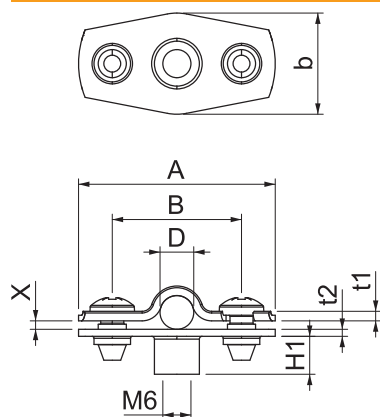

Tehnilised andmed

Mõõt A	35,00 mm
Mõõt B	23,00 mm
Mõõt b	18,00 mm
Mõõt D	5,00 - 6,00 mm
Mõõt D	6,00 mm
Mõõde H1	6,50 mm
Mõõt t1	1,00 mm
Mõõt t2	1,25 mm
Mõõt x	1,50 mm
Kaugus seinast	☒
Kaablite/torude arv	1,00
Teostus	kinnine
Kinnitusviis	Keermestatud ühendus
Läbimõõdule	5 ÷ 6 mm
Sobib tuletõkkepiirkonda	☒
Halogeenivaba	☒
Plastümbrisega	☐
Materjali paksus	381,00 mm