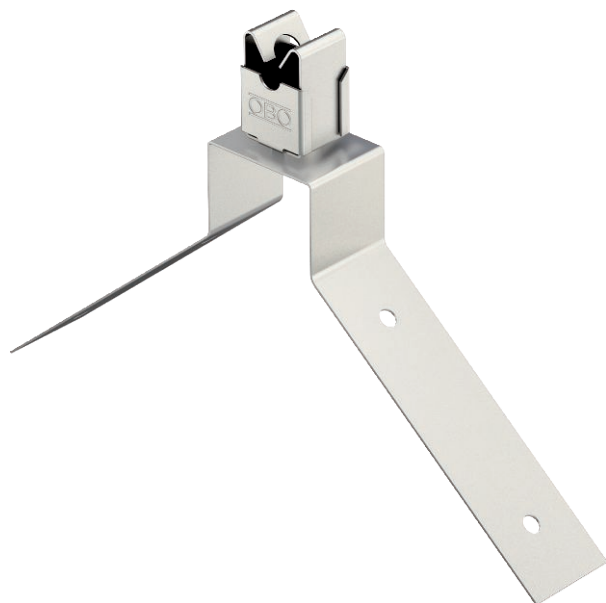

Tehniline andmeleht

Katusejuhihoidik harjapleki jaoks, metallkatused, Rd 8

Toote nr 5202510

- Ümarjuhtidele Rd 8
- Sobib metallkatustele

A2 Roostevaba teras 1.4301

Põhiandmed

Toote nr	5202510
Tüüp	132 P VA
Värv	roostevaba teras
Materjal	Roostevaba teras, roostevaba materjal 1.4301
Materjali lühend	A2
Väikseim müügiühik (MOQ)	20,00 Tükk
Kaal	8,42 kg/100 tk

Tehnilised andmed

Kasutamine	Harjakivi/kraat
Redeli kinnitusviis	klipsklambriga
Juhtme läbimõõt alates/kuni	8,00 - 8,00
Paigaldusviis	Pinguldatav
Paigalduskõrgus	20,00 mm
Sobivus	Rd 8 mm
Hoidiku materjal	roostevaba teras (V2A)
Kanduri materjal	roostevaba teras (V2A)