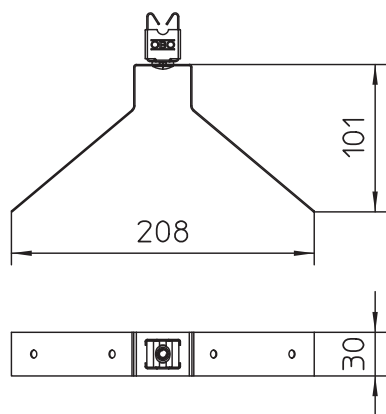

Tehniline andmeleht

Katusejuhihoidik harjapleki jaoks, metallkatused, Rd 8

Toote nr 5202510

- Ümarjuhtidele Rd 8
- Sobib metallkatustele

A2 Roostevaba teras 1.4301

Põhiandmed

Toote nr	5202510
Tüüp	132 P VA
Värv	roostevaba teras
Materjal	Roostevaba teras, roostevaba materjal 1.4301
Materjali lühend	A2
Väikseim müügiühik (MOQ)	20,00 Tükk
Kaal	8,42 kg/100 tk

Tehnilised andmed

Kasutamine	Harjakivi/kraat
Redeli kinnitusviis	klipsklambriga
Juhtme läbimõõt alates/kuni	8,00 - 8,00
Paigaldusviis	Pinguldatav
Paigalduskõrgus	20,00 mm
Sobivus	Rd 8 mm
Hoidiku materjal	roostevaba teras (V2A)
Kanduri materjal	roostevaba teras (V2A)