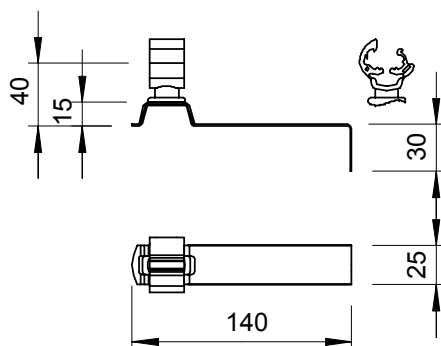

Tehniline andmeleht

Katusejuhihoidik kivikatuste jaoks, painutatud, Rd 8-10

Toote nr 5215668

- Polüamiidist juhtmehoidik
- Painutatud lint kiireks paigaldamiseks

A2 Roostevaba teras 1.4301

Põhiandmed

Toote nr	5215668
Tüüp	157 IK-VA
Nimetus 1	Katuseklamber
Nimetus 2	kivikatusele
Materjal	Roostevaba teras, roostevaba materjal 1.4301
Materjali lühend	A2
Väikseim müügiühik (MOQ)	20,00 Tükk
Kaal	7,15 kg/100 tk

Tehnilised andmed

pikkus	140,00 mm
Kasutamine	Katusepind
Redeli kinnitusviis	klemmklambriga
Juhtme läbimõõt alates/kuni	8,00 - 10,00
Paigaldusviis	Sisseriputatav
Paigalduskõrgus	40,00 mm
Sobivus	Rd 8-10 mm
Hoidiku materjal	Plast
Kanduri materjal	roostevaba teras (V2A)