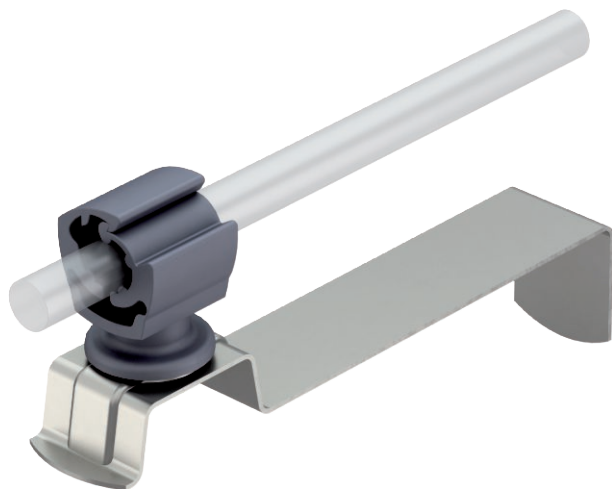

Tehniline andmeleht

Katusejuhihoidik kivikatuste jaoks, painutatud, Rd 8-10

Toote nr 5215668

- Polüamiidist juhtmehoidik
- Painutatud lint kiireks paigaldamiseks

A2 Roostevaba teras 1.4301

Põhiandmed

Toote nr	5215668
Tüüp	157 IK-VA
Nimetus 1	Katuseklamber
Nimetus 2	kivikatusele
Materjal	Roostevaba teras, roostevaba materjal 1.4301
Materjali lühend	A2
Väikseim müügiühik (MOQ)	20,00 Tükk
Kaal	7,15 kg/100 tk

Tehnilised andmed

pikkus	140,00 mm
Kasutamine	Katusepind
Redeli kinnitusviis	klemmklambriga
Juhtme läbimõõt alates/kuni	8,00 - 10,00
Paigaldusviis	Sisseriputatav
Paigalduskõrgus	40,00 mm
Sobivus	Rd 8-10 mm
Hoidiku materjal	Plast
Kanduri materjal	roostevaba teras (V2A)