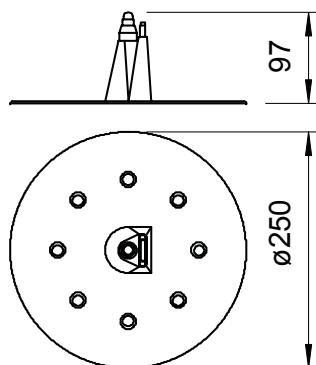

Tehniline andmeleht

Katuseläbiviik

Toote nr 5201101

- ümarjuhtidele 8–10 mm, piksevarrastele \varnothing 16 mm
- ribajuht 20 mm / 30 mm
- värvus: must, UV-kindel
- lagedest läbiviiguks ja tihendamiseks

PA Polüamiid

Põhiandmed

Toote nr	5201101
Tüüp	330 K
Nimetus 1	Katuseläbiviik
Nimetus 2	ümar- ja ribajuhile
Mõõt	250x250x100
Värv	must
Materjal	Polüamiid
Materjali lühend	PA
Väikseim müügiühik (MOQ)	5,00 Tükk
Kaal	14,40 kg/100 tk

Tehnilised andmed

pikkus	250,00 mm
Laius	250,00 mm
Kõrgus	97,00 mm
Tarvikute tüüp	Katuse-, seina- ja maandusläbiviik
Sobivus	Rd 8-16/ FL20 u. FL30 mm