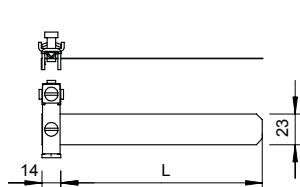

Tehniline andmeleht

Lint-maandusklamber VA

Toote nr 5057515

- Ø 3/8–6 tolli torudele
- Ühendusvõimalused: max 2 juhet 2,5–25 mm²
- Ümarjuhe Rd 8
- Klambri korpus, kruvid ja pingutuslint roostevabast terasest (VA)

A2 Roostevaba teras 1.4301

Põhiandmed

Toote nr	5057515
Tüüp	927 1
Nimetus 1	Lint-maandusklamber
Mõõt	3/8-1 1/2"
Materjal	Roostevaba teras, roostevaba materjal 1.4301
Materjali lühend	A2
Väikseim müügiühik (MOQ)	10,00 Tükk
Kaal	7,78 kg/100 tk

Tehniline andmeleht

Lint-maandusklamber VA

Toote nr 5057515

Tehnilised andmed

Mõõt L	200,00 mm
1. ühendusvõimalus	Max 2 juhet 2,5-25 mm ²
Juhtmete arv	2,00
Välguvoolu lahendusvõime	N/50 kA
Ühendatava kaabli ristlõige	2,50 - 25,00 mm ²
Toru läbimõõt	17,20 - 48,00 mm
Toru läbimõõt	3/8-1 1/2 Tolle
Kinnituspiirkond D	17,20 - 48,00 mm
Kinnitustahemik D	3/8 - 1 1/2 Tolle