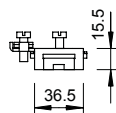

Tehniline andmeleht

Lint-maandusklamber VA

Toote nr 5057515

- Ø 3/8–6 tolli torudele
- Ühendusvõimalused: max 2 juhet 2,5–25 mm²
- Ümarjuhe Rd 8
- Klambri korpus, kruvid ja pingutuslint roostevabast terasest (VA)

A2 Roostevaba teras 1.4301

Põhiandmed

Toote nr	5057515
Tüüp	927 1
Nimetus 1	Lint-maandusklamber
Mõõt	3/8-1 1/2"
Materjal	Roostevaba teras, roostevaba materjal 1.4301
Materjali lühend	A2
Väikseim müügiühik (MOQ)	10,00 Tükk
Kaal	7,78 kg/100 tk

Tehniline andmeleht

Lint-maandusklamber VA

Toote nr 5057515

Tehnilised andmed

Mõõt L	200,00 mm
1. ühendusvõimalus	Max 2 juhet 2,5-25 mm ²
Juhtmete arv	2,00
Välguvoolu lahendusvõime	N/50 kA
Ühendatava kaabli ristlõige	2,50 - 25,00 mm ²
Toru läbimõõt	17,20 - 48,00 mm
Toru läbimõõt	3/8-1 1/2 Tolle
Kinnituspiirkond D	17,20 - 48,00 mm
Kinnitustahemik D	3/8 - 1 1/2 Tolle