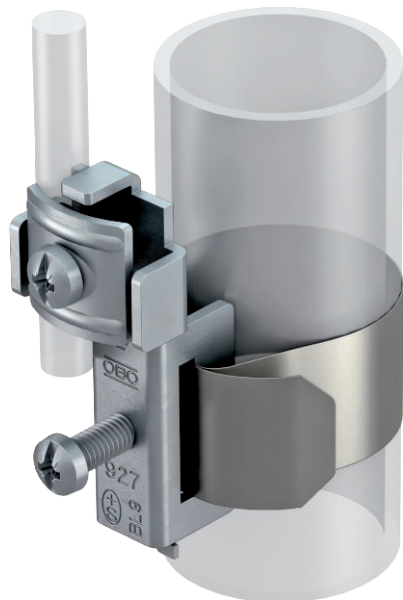

Tehniline andmeleht

Lint-maandusklamber VA

Toote nr 5057515

- Ø 3/8–6 tolli torudele
- Ühendusvõimalused: max 2 juhet 2,5–25 mm²
- Ümarjuhe Rd 8
- Klambri korpus, kruvid ja pingutuslint roostevabast terasest (VA)

A2 Roostevaba teras 1.4301

Põhiandmed

Toote nr	5057515
Tüüp	927 1
Nimetus 1	Lint-maandusklamber
Mõõt	3/8-1 1/2"
Materjal	Roostevaba teras, roostevaba materjal 1.4301
Materjali lühend	A2
Väikseim müügiühik (MOQ)	10,00 Tükk
Kaal	7,78 kg/100 tk

Tehniline andmeleht

Lint-maandusklamber VA

Toote nr 5057515

Tehnilised andmed

Mõõt L	200,00 mm
1. ühendusvõimalus	Max 2 juhet 2,5-25 mm ²
Juhtmete arv	2,00
Välguvoolu lahendusvõime	N/50 kA
Ühendatava kaabli ristlõige	2,50 - 25,00 mm ²
Toru läbimõõt	17,20 - 48,00 mm
Toru läbimõõt	3/8-1 1/2 Tolle
Kinnituspiirkond D	17,20 - 48,00 mm
Kinnitustahemik D	3/8 - 1 1/2 Tolle