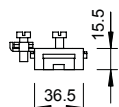

Tehniline andmeleht

Lint-maandusklamber VA

Toote nr 5057558

- Ø 3/8–6 tolli torudele
- Ühendusvõimalused: max 2 juhet 2,5–25 mm²
- Ümarjuhe Rd 8
- Klambri korpus, kruvid ja pingutuslint roostevabast terasest (VA)

A2 Roostevaba teras 1.4301

Põhiandmed

Toote nr	5057558
Tüüp	927 4
Nimetus 1	Lint-maandusklamber
Mõõt	3/8-6"
Materjal	Roostevaba teras, roostevaba materjal 1.4301
Materjali lühend	A2
Väikseim müügiühik (MOQ)	10,00 Tükk
Kaal	8,02 kg/100 tk

Tehniline andmeleht

Lint-maandusklamber VA

Toote nr 5057558

Tehnilised andmed

Mõõt L	555,00 mm
1. ühendusvõimalus	Max 2 juhet 2,5-25 mm ²
Juhtmete arv	2,00
Välguvoolu lahendusvõime	N/50 kA
Ühendatava kaabli ristlõige	2,50 - 25,00 mm ²
Toru läbimõõt	17,20 - 165,00 mm
Toru läbimõõt	3/8-6 Tolle
Kinnituspiirkond D	17,20 - 165,00 mm
Kinnitusvahemik D	3/8 - 6 Tolle