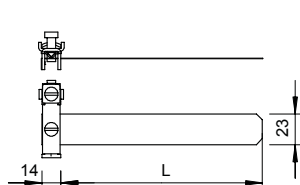

Tehniline andmeleht

Lint-maandusklamber VA

Toote nr 5057558

- Ø 3/8–6 tolli torudele
- Ühendusvõimalused: max 2 juhet 2,5–25 mm²
- Ümarjuhe Rd 8
- Klambri korpus, kruvid ja pingutuslint roostevabast terasest (VA)

A2 Roostevaba teras 1.4301

Põhiandmed

Toote nr	5057558
Tüüp	927 4
Nimetus 1	Lint-maandusklamber
Mõõt	3/8-6"
Materjal	Roostevaba teras, roostevaba materjal 1.4301
Materjali lühend	A2
Väikseim müügiühik (MOQ)	10,00 Tükk
Kaal	8,02 kg/100 tk

Tehniline andmeleht

Lint-maandusklamber VA

Toote nr 5057558

Tehnilised andmed

Mõõt L	555,00 mm
1. ühendusvõimalus	Max 2 juhet 2,5-25 mm ²
Juhtmete arv	2,00
Välguvoolu lahendusvõime	N/50 kA
Ühendatava kaabli ristlõige	2,50 - 25,00 mm ²
Toru läbimõõt	17,20 - 165,00 mm
Toru läbimõõt	3/8-6 Tolle
Kinnituspiirkond D	17,20 - 165,00 mm
Kinnitusvahemik D	3/8 - 6 Tolle