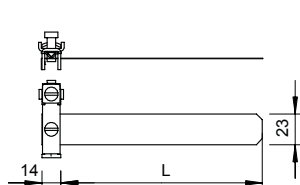

## Lint-maandusklamber VA

Toote nr 5057523

- Ø 3/8–6 tolli torudele
- Ühendusvõimalused: max 2 juhet 2,5–25 mm<sup>2</sup>
- Ümarjuhe Rd 8
- Klambri korpus, kruvid ja pingutuslint roostevabast terasest (VA)

### Põhiandmed

Toote nr	5057523
Tüüp	927 2
Nimetus 1	Lint-maandusklamber
Mõõt	3/8-4"
Materjal	Roostevaba teras, roostevaba materjal 1.4301
Materjali lühend	A2
Väikseim müügiühik (MOQ)	10,00 Tükk
Kaal	8,55 kg/100 tk

### Tehnilised andmed

Mõõt L	395,00 mm
1. ühendusvõimalus	Max 2 juhet 2,5-25 mm <sup>2</sup>
Juhtmete arv	2,00
Välguvoolu lahendusvõime	N/50 kA
Ühendatava kaabli ristlõige	2,50 - 25,00 mm <sup>2</sup>
Toru läbimõõt	17,20 - 114,00 mm
Toru läbimõõt	3/8-4 Tolle
Kinnituspiirkond D	17,20 - 114,00 mm
Kinnitustahemik D	3/8 - 4 Tolle