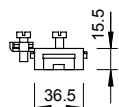

### Põhiandmed

Toote nr	5057523
Tüüp	927 2
Nimetus 1	Lint-maandusklamber
Mõõt	3/8-4"
Materjal	Roostevaba teras, roostevaba materjal 1.4301
Materjali lühend	A2
Väikseim müügiühik (MOQ)	10,00 Tükk
Kaal	8,55 kg/100 tk

### Tehnilised andmed

Mõõt L	395,00 mm
1. ühendusvõimalus	Max 2 juhet 2,5-25 mm <sup>2</sup>
Juhtmete arv	2,00
Välguvoolu lahendusvõime	N/50 kA
Ühendatava kaabli ristlõige	2,50 - 25,00 mm <sup>2</sup>
Toru läbimõõt	17,20 - 114,00 mm
Toru läbimõõt	3/8-4 Tolle
Kinnituspiirkond D	17,20 - 114,00 mm
Kinnitustahemik D	3/8 - 4 Tolle