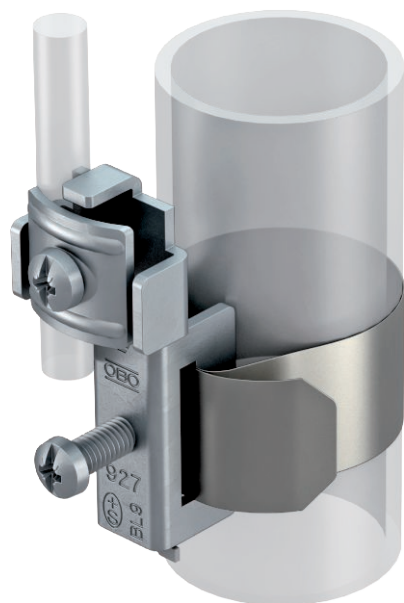

## Lint-maandusklamber VA

Toote nr 5057523

- Ø 3/8–6 tolli torudele
- Ühendusvõimalused: max 2 juhet 2,5–25 mm<sup>2</sup>
- Ümarjuhe Rd 8
- Klambri korpus, kruvid ja pingutuslint roostevabast terasest (VA)

### Põhiandmed

Toote nr	5057523
Tüüp	927 2
Nimetus 1	Lint-maandusklamber
Mõõt	3/8-4"
Materjal	Roostevaba teras, roostevaba materjal 1.4301
Materjali lühend	A2
Väikseim müügiühik (MOQ)	10,00 Tükk
Kaal	8,55 kg/100 tk

## Lint-maandusklamber VA

Toote nr 5057523