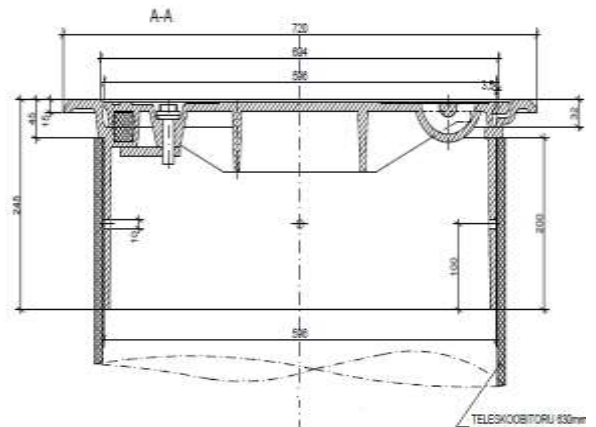

SIDEKAEVU LUUK Ø630 mm

Kvaliteetsed malmluugid.

NB! (luuki on võimalik tellida ka ilma firma logota, suurte partiide korral võimalik luugile valida oma firma logo)

Sidekaevu luuk D400 on:

valmistatud: malmvalust (GGG-50)
kasutusvaldkond: sidekaevud
kaal: 88 kg
avamiseks vajalik: luugivõti

Lisaks vaata:

- tehniline joonis
- vastavusdeklaratsioon
- www.vesimentor.ee

Sidekaevu luuk B125 on:

valmistatud: malmvalust (GGG-50)
kasutusvaldkond: sidekaevud
kaal: 78 kg
avamiseks vajalik: luugivõti

Lisaks vaata: