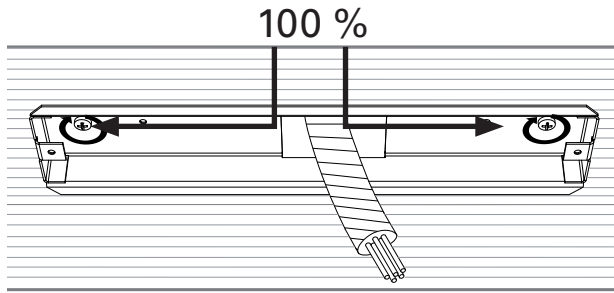

# CrystalWay

Cadre encastrement + Enjoliveur /  
Recessed base + Cover / Deckeneinbau-Kit

Powering Business Worldwide

6

7

2xM4

8

Câblage électrique/Electrical wiring/Elektrischer Anschluss  
Voir/See/Siehe  CrystalWay Blocs/Luminaire/Leuchte