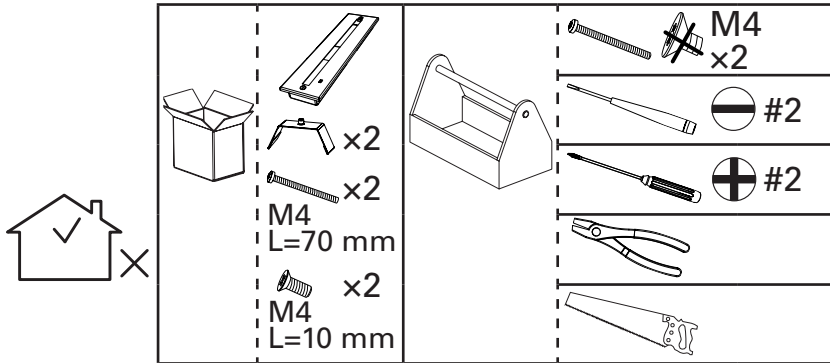

# CrystalWay

Cadre encastrement + Enjoliveur /  
Recessed base + Cover / Deckeneinbau-Kit

Powering Business Worldwide

6

7

2xM4

8

Câblage électrique/Electrical wiring/Elektrischer Anschluss  
Voir/See/Siehe  CrystalWay Blocs/Luminaire/Leuchte