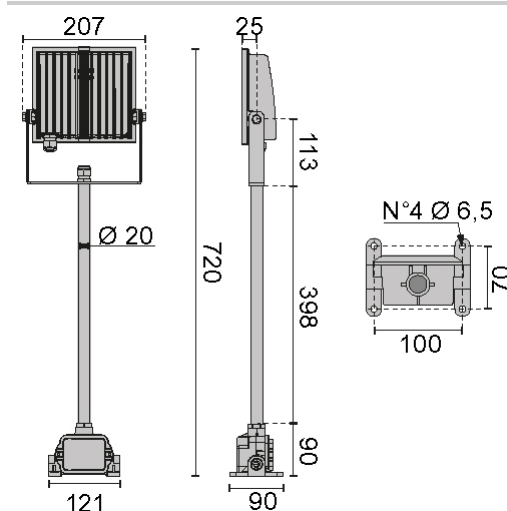

## GUPELL ZERO KIT S/M

RÉFÉRENCE: 06168580

Projecteur LED pour installation aussi bien à l'intérieur qu'à l'extérieur, composé de:  
 Corps en aluminium moulé sous pression peint par poudre polyester après traitement de conversion chimique de la surface  
 Vitre en verre trempé securit  
 La vitre est fixée de façon permanente au corps de l'appareil avec du silicone à haute température  
 Réflecteur symétrique à très hautes performances en aluminium brillant 99,99%, anodisé et sans iridescence  
 Visserie extérieure en acier inoxydable  
 Ressorts de fermeture de la vitre en acier inoxydable  
 Étrier en acier peint par poudre polyester après cataphorèse  
 Équipé d'1 mètre de câble H05RN-F 3G1 mm<sup>2</sup>  
 Les versions GUPELL ZERO KIT sont livrées assemblées avec bras de déport de 0,5 mètre avec boîtier de connexion intégré, permettant le raccordement en série

- **Douille:** LED
- **Watt:** 20 W
- **Couleur:** NOIR
- **Classe d'isolation:** I
- **KELVIN:** 4000
- **IK:** IK06 1.2J xx3
- **COSφ ≥ 0,9**
- **Optique:** OPTIQUE SYMETRIQUE MOYENNE
- **Flux nominal:** 2100 lm
- **Flux réel:** 1381 lm
- **Durée de vie:** 50000 h
- **L:** 80
- **Référence:** 06168580