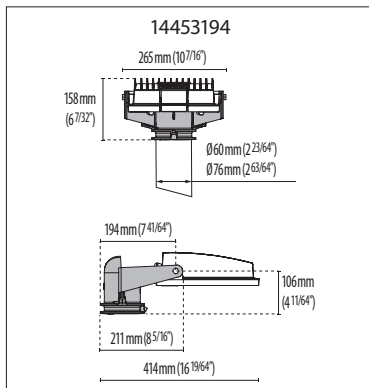

GUELL 1 - SUPPORTO SINGOLO / DOPPIO

GB Single/double top mounting.
DE Einfache/doppelte Halterung
FR Support simple/double
ES Soporte simple/doble

NL Enkel/dubbele steun.
PT Suporte simples/duplo.
DK Enkelt/dobbelt top monteret beslag.
CZ jednoduchý/dvojitý držák.

PL Wspornik pojedynczy/podwójny
RU Одинарная/двойная опора.
SI Enojni/dvojni nosilec.
GR Μονό/διπλό καπάκι συναρμολόγησης.

SK Jednoduchá / dvojité horná montáž.
IL הרכבה יחידה / זוגית עליונה.
SA لوحة التثبيت العلوية الفردية/
المزدوجة