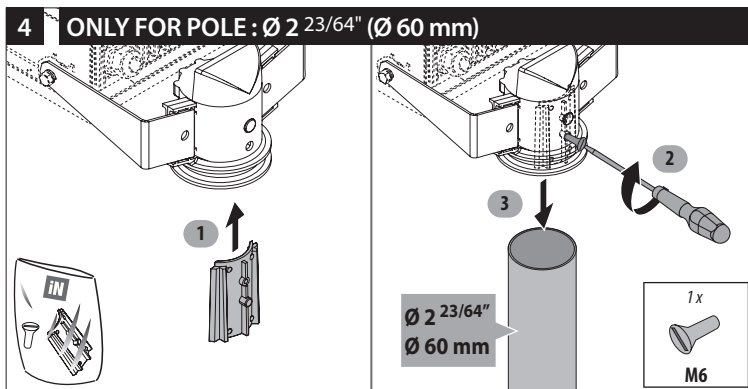

SBP S.p.A.

Via Provinciale, 57 - 24050 Ghisalba (BG) Italia
Tel: +39.0363.94.06.11 - Fax: +39.0363.94.06.90

48066320 | E.06 | 04 - 2019