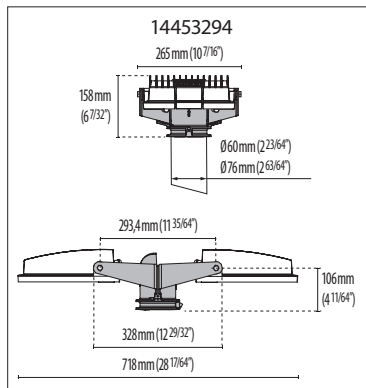

GUELL 1 - SUPPORTO SINGOLO / DOPPIO

GB Single/double top mounting.
DE Einfache/doppelte Halterung
FR Support simple/double
ES Soporte simple/doble

NL Enkel/dubbele steun.
PT Suporte simples/duplo.
DK Enkelt/dobbelt top monteret beslag.
CZ jednoduchý/dvojitý držák.

PL Wspornik pojedynczy/podwójny
RU Одинарная/двойная опора.
SI Enojni/dvojni nosilec.
GR Μονό/διπλό καπάκι συναρμολόγησης.

SK Jednoduchá / dvojité horná montáž.
IL הרכבה יחידה / זוגית עליונה.
SA لوحة التثبيت العلوية الفردية/
المزدوجة