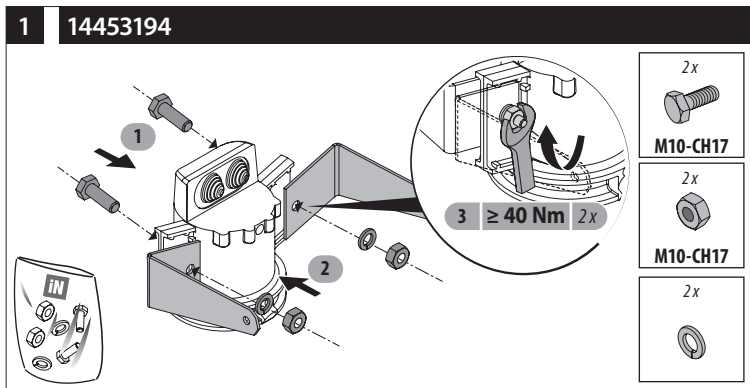

GUELL 1 - SUPPORTO SINGOLO / DOPPIO

GB Single/double top mounting.
DE Einfache/doppelte Halterung
FR Support simple/double
ES Soporte simple/doble

NL Enkel/dubbele steun.
PT Suporte simples/duplo.
DK Enkelt/dobbelt top monteret beslag.
CZ jednoduchý/dvojitý držák.

PL Wspornik pojedynczy/podwójny
RU Одинарная/двойная опора.
SI Enojni/dvojni nosilec.
GR Μονό/διπλό καπάκι συναρμολόγησης.

SK Jednoduchá / dvojité horná montáž.
IL הרכבה יחידה / זוגית עליונה.
SA لوحة التثبيت العلوية الفردية/
المزدوجة