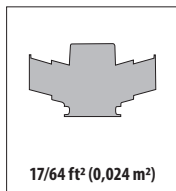

GUELL 1 - SUPPORTO SINGOLO / DOPPIO

GB Single/double top mounting.
DE Einfache/doppelte Halterung
FR Support simple/double
ES Soporte simple/doble

NL Enkel/dubbele steun.
PT Suporte simples/duplo.
DK Enkelt/dobbelt top monteret beslag.
CZ jednoduchý/dvojitý držák.

PL Wspornik pojedynczy/podwójny
RU Одинарная/двойная опора.
SI Enojni/dvojni nosilec.
GR Μονό/διπλό καπάκι συναρμολόγησης.

SK Jednoduchá / dvojité horná montáž.
IL הרכבה יחידה / זוגית עליונה.
SA لوحة التثبيت العلوية الفردية/
المزدوجة