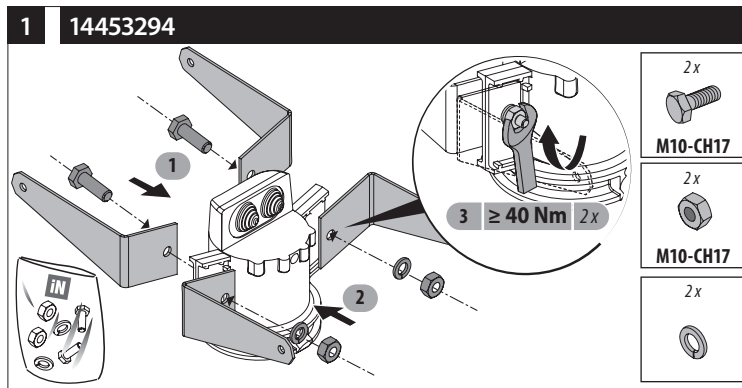

GUELL 1 - SUPPORTO SINGOLO / DOPPIO

GB Single/double top mounting.
DE Einfache/doppelte Halterung
FR Support simple/double
ES Soporte simple/doble

NL Enkel/dubbele steun.
PT Suporte simples/duplo.
DK Enkelt/dobbelt top monteret beslag.
CZ jednoduchý/dvojitý držák.

PL Wspornik pojedynczy/podwójny
RU Одинарная/двойная опора.
SI Enojni/dvojni nosilec.
GR Μονό/διπλό καπάκι συναρμολόγησης.

SK Jednoduchá / dvojité horná montáž.
IL הרכבה יחידה / זוגית עליונה.
SA لوحة التثبيت العلوية الفردية/
المزدوجة