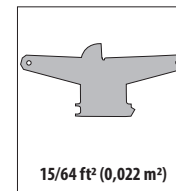

GUELL 1 - SUPPORTO SINGOLO / DOPPIO

GB Single/double top mounting.
DE Einfache/doppelte Halterung
FR Support simple/double
ES Soporte simple/doble

NL Enkel/dubbele steun.
PT Suporte simples/duplo.
DK Enkelt/dobbelt top monteret beslag.
CZ jednoduchý/dvojitý držák.

PL Wspornik pojedynczy/podwójny
RU Одинарная/двойная опора.
SI Enojni/dvojni nosilec.
GR Μονό/διπλό καπάκι συναρμολόγησης.

SK Jednoduchá / dvojité horná montáž.
IL הרכבה יחידה / זוגית עליונה.
SA لوحة التثبيت العلوية الفردية/
المزدوجة