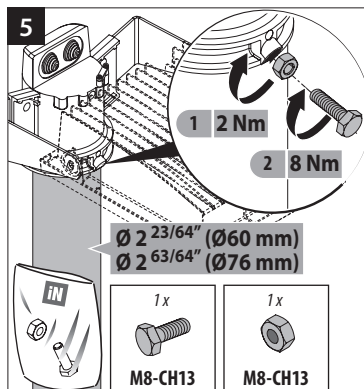

GUELL 1 - SUPPORTO SINGOLO / DOPPIO

GB Single/double top mounting.
DE Einfache/doppelte Halterung
FR Support simple/double
ES Soporte simple/doble

NL Enkel/dubbele steun.
PT Suporte simples/duplo.
DK Enkelt/dobbelt top monteret beslag.
CZ jednoduchý/dvojitý držák.

PL Wspornik pojedynczy/podwójny
RU Одинарная/двойная опора.
SI Enojni/dvojni nosilec.
GR Μονό/διπλό καπάκι συναρμολόγησης.

SK Jednoduchá / dvojité horná montáž.
IL הרכבה יחידה / זוגית עליונה.
SA لوحة التثبيت العلوية الفردية/
المزدوجة