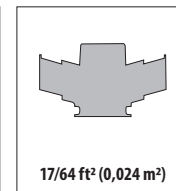

GUELL 1 - SUPPORTO SINGOLO / DOPPIO

GB Single/double top mounting.
DE Einfache/doppelte Halterung
FR Support simple/double
ES Soporte simple/doble

NL Enkel/dubbele steun.
PT Suporte simples/duplo.
DK Enkelt/dobbelt top monteret beslag.
CZ jednoduchý/dvojitý držák.

PL Wspornik pojedynczy/podwójny
RU Одинарная/двойная опора.
SI Enojni/dvojni nosilec.
GR Μονό/διπλό καπάκι συναρμολόγησης.

SK Jednoduchá / dvojité horná montáž.
IL הרכבה יחידה / זוגית עליונה.
SA لوحة التثبيت العلوية الفردية/
المزدوجة