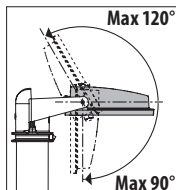

GUELL 1 - SUPPORTO SINGOLO / DOPPIO

GB Single/double top mounting.
DE Einfache/doppelte Halterung
FR Support simple/double
ES Soporte simple/doble

NL Enkel/dubbele steun.
PT Suporte simples/duplo.
DK Enkelt/dobbelt top monteret beslag.
CZ jednoduchý/dvojitý držák.

PL Wspornik pojedynczy/podwójny
RU Одинарная/двойная опора.
SI Enojni/dvojni nosilec.
GR Μονό/διπλό καπάκι συναρμολόγησης.

SK Jednoduchá / dvojité horná montáž.
IL הרכבה יחידה / זוגית עליונה.
SA لوحة التثبيت العلوية الفردية/
المزدوجة