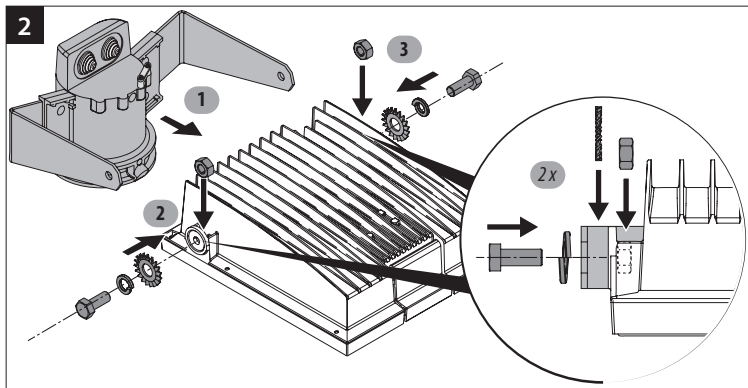

GUELL 1 - SUPPORTO SINGOLO / DOPPIO

GB Single/double top mounting.
DE Einfache/doppelte Halterung
FR Support simple/double
ES Soporte simple/doble

NL Enkel/dubbele steun.
PT Suporte simples/duplo.
DK Enkelt/dobbelt top monteret beslag.
CZ jednoduchý/dvojitý držák.

PL Wspornik pojedynczy/podwójny
RU Одинарная/двойная опора.
SI Enojni/dvojni nosilec.
GR Μονό/διπλό καπάκι συναρμολόγησης.

SK Jednoduchá / dvojité horná montáž.
IL הרכבה יחידה / זוגית עליונה.
SA لوحة التثبيت العلوية الفردية/
المزدوجة