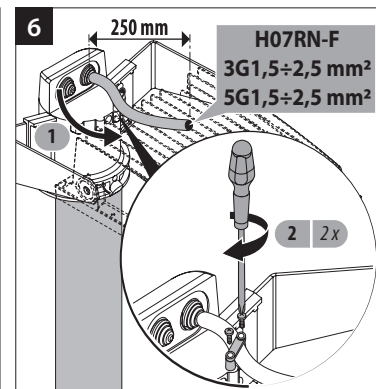

GUELL 1 - SUPPORTO SINGOLO / DOPPIO

GB Single/double top mounting.
DE Einfache/doppelte Halterung
FR Support simple/double
ES Soporte simple/doble

NL Enkel/dubbele steun.
PT Suporte simples/duplo.
DK Enkelt/dobbelt top monteret beslag.
CZ jednoduchý/dvojitý držák.

PL Wspornik pojedynczy/podwójny
RU Одинарная/двойная опора.
SI Enojni/dvojni nosilec.
GR Μονό/διπλό καπάκι συναρμολόγησης.

SK Jednoduchá / dvojité horná montáž.
IL הרכבה יחידה / זוגית עליונה.
SA لوحة التثبيت العلوية الفردية/
المزدوجة