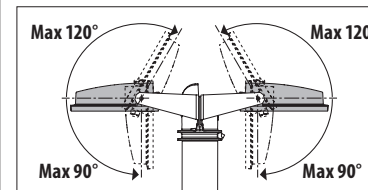

GUELL 1 - SUPPORTO SINGOLO / DOPPIO

GB Single/double top mounting.
DE Einfache/doppelte Halterung
FR Support simple/double
ES Soporte simple/doble

NL Enkel/dubbele steun.
PT Suporte simples/duplo.
DK Enkelt/dobbelt top monteret beslag.
CZ jednoduchý/dvojitý držák.

PL Wspornik pojedynczy/podwójny
RU Одинарная/двойная опора.
SI Enojni/dvojni nosilec.
GR Μονό/διπλό καπάκι συναρμολόγησης.

SK Jednoduchá / dvojité horná montáž.
IL הרכבה יחידה / זוגית עליונה.
SA لوحة التثبيت العلوية الفردية/
المزدوجة