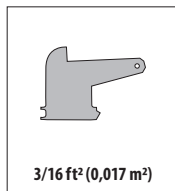

GUELL 1 - SUPPORTO SINGOLO / DOPPIO

GB Single/double top mounting.
DE Einfache/doppelte Halterung
FR Support simple/double
ES Soporte simple/doble

NL Enkel/dubbele steun.
PT Suporte simples/duplo.
DK Enkelt/dobbelt top monteret beslag.
CZ jednoduchý/dvojitý držák.

PL Wspornik pojedynczy/podwójny
RU Одинарная/двойная опора.
SI Enojni/dvojni nosilec.
GR Μονό/διπλό καπάκι συναρμολόγησης.

SK Jednoduchá / dvojité horná montáž.
IL הרכבה יחידה / זוגית עליונה.
SA لوحة التثبيت العلوية الفردية/
المزدوجة