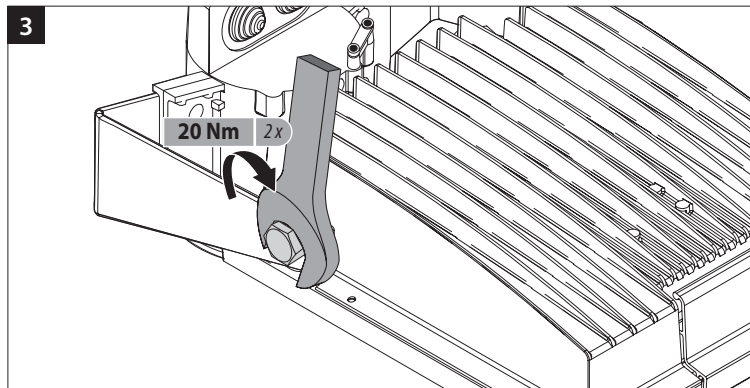

GUELL 1 - SUPPORTO SINGOLO / DOPPIO

GB Single/double top mounting.
DE Einfache/doppelte Halterung
FR Support simple/double
ES Soporte simple/doble

NL Enkel/dubbele steun.
PT Suporte simples/duplo.
DK Enkelt/dobbelt top monteret beslag.
CZ jednoduchý/dvojitý držák.

PL Wspornik pojedynczy/podwójny
RU Одинарная/двойная опора.
SI Enojni/dvojni nosilec.
GR Μονό/διπλό καπάκι συναρμολόγησης.

SK Jednoduchá / dvojité horná montáž.
IL הרכבה יחידה / זוגית עליונה.
SA لوحة التثبيت العلوية الفردية/
المزدوجة