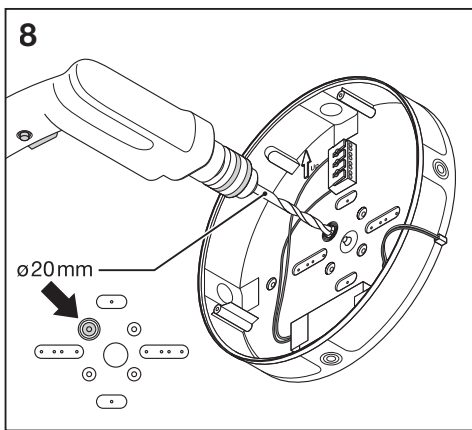

SURFACE BULKHEAD

	EAN	Ø x h [mm]	W	W _R	V _{AC}	Hz	lm	lm/W	K
SF BLKH 250 10W/3000K WT IP65	4058075374843	258 x 70	10	8	220-240V	50/60 Hz	800	80	3000
SF BLKH 250 10W/4000K WT IP65	4058075374867	258 x 70	10	8	220-240V	50/60 Hz	800	80	4000
SF BLKH 250 10W/3000K BK IP65	4058075374881	258 x 70	10	8	220-240V	50/60 Hz	800	80	3000
SF BLKH 250 10W/4000K BK IP65	4058075374904	258 x 70	10	8	220-240V	50/60 Hz	800	80	4000
SF BLKH 300 15W/3000K WT IP65	4058075375161	308 x 70	15	12	220-240V	50/60 Hz	1400	95	3000
SF BLKH 300 15W/4000K WT IP65	4058075375185	308 x 70	15	12	220-240V	50/60 Hz	1400	95	4000
SF BLKH 300 15W/3000K BK IP65	4058075375208	308 x 70	15	12	220-240V	50/60 Hz	1400	95	3000
SF BLKH 300 15W/4000K BK IP65	4058075375222	308 x 70	15	12	220-240V	50/60 Hz	1400	95	4000

	EAN	IP	IK	∇	R _a	T _{amb} (°C)	PF	👤
SF BLKH 250 10W/3000K WT IP65	4058075374843	65	10	120°	> 80	-20...+40	≥ 0.5	0.5 kg
SF BLKH 250 10W/4000K WT IP65	4058075374867	65	10	120°	> 80	-20...+40	≥ 0.5	0.5 kg
SF BLKH 250 10W/3000K BK IP65	4058075374881	65	10	120°	> 80	-20...+40	≥ 0.5	0.5 kg
SF BLKH 250 10W/4000K BK IP65	4058075374904	65	10	120°	> 80	-20...+40	≥ 0.5	0.5 kg
SF BLKH 300 15W/3000K WT IP65	4058075375161	65	10	120°	> 80	-20...+40	≥ 0.5	0.7 kg
SF BLKH 300 15W/4000K WT IP65	4058075375185	65	10	120°	> 80	-20...+40	≥ 0.5	0.7 kg
SF BLKH 300 15W/3000K BK IP65	4058075375208	65	10	120°	> 80	-20...+40	≥ 0.5	0.7 kg
SF BLKH 300 15W/4000K BK IP65	4058075375222	65	10	120°	> 80	-20...+40	≥ 0.5	0.7 kg

SURFACE BULKHEAD RING

	EAN	Ø x h [mm]	⚙️
SF BLKH RING 250 WT	4058075399334	258x57	0.21kg
SF BLKH RING 250 BK	4058075399358	258x57	0.21kg
SF BLKH RING 300 WT	4058075399372	308x57	0.28kg
SF BLKH RING 300 BK	4058075399396	308x57	0.28kg

SURFACE BULKHEAD EYELID

	EAN	Ø x h [mm]	⚙️
SF BLKH EYELID 250 WT	4058075375482	258 x 64	0.21 kg
SF BLKH EYELID 250 BK	4058075375505	258 x 64	0.21 kg
SF BLKH EYELID 300 WT	4058075375529	308 x 65	0.28 kg
SF BLKH EYELID 300 BK	4058075375543	308 x 65	0.28 kg