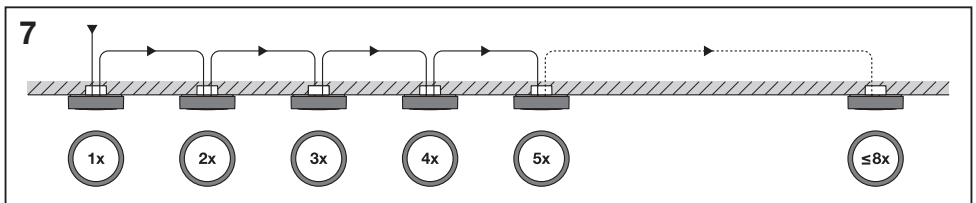

SURFACE BULKHEAD

	EAN	Ø x h [mm]	W	W _R	V _{AC}	Hz	lm	lm/W	K
SF BLKH 250 10W/3000K WT IP65	4058075374843	258 x 70	10	8	220-240V	50/60 Hz	800	80	3000
SF BLKH 250 10W/4000K WT IP65	4058075374867	258 x 70	10	8	220-240V	50/60 Hz	800	80	4000
SF BLKH 250 10W/3000K BK IP65	4058075374881	258 x 70	10	8	220-240V	50/60 Hz	800	80	3000
SF BLKH 250 10W/4000K BK IP65	4058075374904	258 x 70	10	8	220-240V	50/60 Hz	800	80	4000
SF BLKH 300 15W/3000K WT IP65	4058075375161	308 x 70	15	12	220-240V	50/60 Hz	1400	95	3000
SF BLKH 300 15W/4000K WT IP65	4058075375185	308 x 70	15	12	220-240V	50/60 Hz	1400	95	4000
SF BLKH 300 15W/3000K BK IP65	4058075375208	308 x 70	15	12	220-240V	50/60 Hz	1400	95	3000
SF BLKH 300 15W/4000K BK IP65	4058075375222	308 x 70	15	12	220-240V	50/60 Hz	1400	95	4000

	EAN	IP	IK	∇	R _a	T _{amb} (°C)	PF	👤
SF BLKH 250 10W/3000K WT IP65	4058075374843	65	10	120°	> 80	-20...+40	≥ 0.5	0.5 kg
SF BLKH 250 10W/4000K WT IP65	4058075374867	65	10	120°	> 80	-20...+40	≥ 0.5	0.5 kg
SF BLKH 250 10W/3000K BK IP65	4058075374881	65	10	120°	> 80	-20...+40	≥ 0.5	0.5 kg
SF BLKH 250 10W/4000K BK IP65	4058075374904	65	10	120°	> 80	-20...+40	≥ 0.5	0.5 kg
SF BLKH 300 15W/3000K WT IP65	4058075375161	65	10	120°	> 80	-20...+40	≥ 0.5	0.7 kg
SF BLKH 300 15W/4000K WT IP65	4058075375185	65	10	120°	> 80	-20...+40	≥ 0.5	0.7 kg
SF BLKH 300 15W/3000K BK IP65	4058075375208	65	10	120°	> 80	-20...+40	≥ 0.5	0.7 kg
SF BLKH 300 15W/4000K BK IP65	4058075375222	65	10	120°	> 80	-20...+40	≥ 0.5	0.7 kg

SURFACE BULKHEAD RING

	EAN	Ø x h [mm]	⚙️
SF BLKH RING 250 WT	4058075399334	258x57	0.21kg
SF BLKH RING 250 BK	4058075399358	258x57	0.21kg
SF BLKH RING 300 WT	4058075399372	308x57	0.28kg
SF BLKH RING 300 BK	4058075399396	308x57	0.28kg

SURFACE BULKHEAD EYELID

	EAN	Ø x h [mm]	⚙️
SF BLKH EYELID 250 WT	4058075375482	258 x 64	0.21 kg
SF BLKH EYELID 250 BK	4058075375505	258 x 64	0.21 kg
SF BLKH EYELID 300 WT	4058075375529	308 x 65	0.28 kg
SF BLKH EYELID 300 BK	4058075375543	308 x 65	0.28 kg