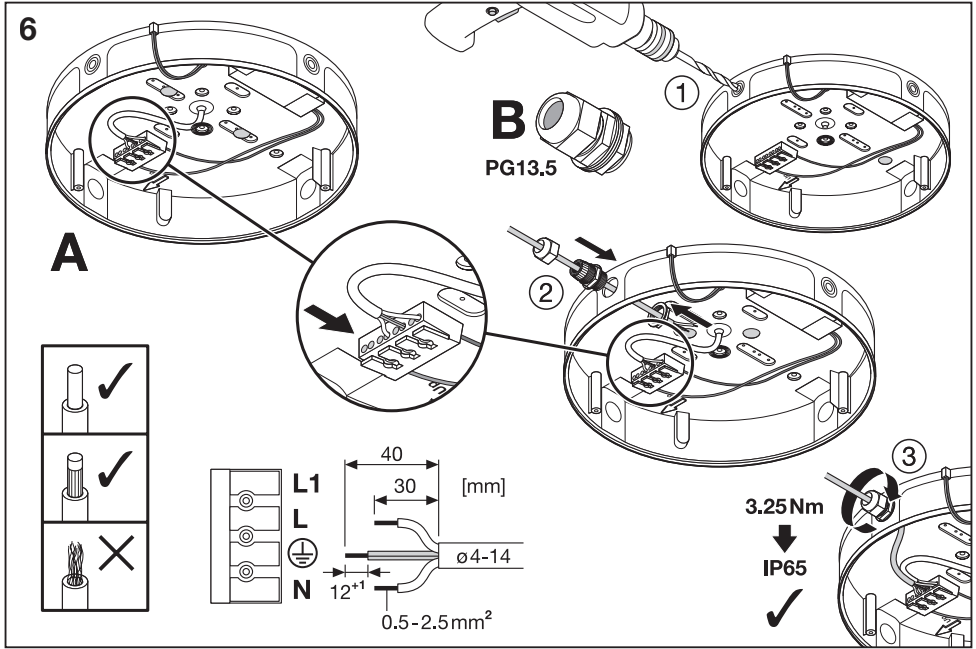

SURFACE BULKHEAD

	EAN	Ø x h [mm]	W	W _R	V _{AC}	Hz	lm	lm/W	K
SF BLKH 250 10W/3000K WT IP65	4058075374843	258 x 70	10	8	220-240V	50/60 Hz	800	80	3000
SF BLKH 250 10W/4000K WT IP65	4058075374867	258 x 70	10	8	220-240V	50/60 Hz	800	80	4000
SF BLKH 250 10W/3000K BK IP65	4058075374881	258 x 70	10	8	220-240V	50/60 Hz	800	80	3000
SF BLKH 250 10W/4000K BK IP65	4058075374904	258 x 70	10	8	220-240V	50/60 Hz	800	80	4000
SF BLKH 300 15W/3000K WT IP65	4058075375161	308 x 70	15	12	220-240V	50/60 Hz	1400	95	3000
SF BLKH 300 15W/4000K WT IP65	4058075375185	308 x 70	15	12	220-240V	50/60 Hz	1400	95	4000
SF BLKH 300 15W/3000K BK IP65	4058075375208	308 x 70	15	12	220-240V	50/60 Hz	1400	95	3000
SF BLKH 300 15W/4000K BK IP65	4058075375222	308 x 70	15	12	220-240V	50/60 Hz	1400	95	4000

	EAN	IP	IK	∇	R _a	T _{amb} (°C)	PF	👤
SF BLKH 250 10W/3000K WT IP65	4058075374843	65	10	120°	> 80	-20...+40	≥ 0.5	0.5 kg
SF BLKH 250 10W/4000K WT IP65	4058075374867	65	10	120°	> 80	-20...+40	≥ 0.5	0.5 kg
SF BLKH 250 10W/3000K BK IP65	4058075374881	65	10	120°	> 80	-20...+40	≥ 0.5	0.5 kg
SF BLKH 250 10W/4000K BK IP65	4058075374904	65	10	120°	> 80	-20...+40	≥ 0.5	0.5 kg
SF BLKH 300 15W/3000K WT IP65	4058075375161	65	10	120°	> 80	-20...+40	≥ 0.5	0.7 kg
SF BLKH 300 15W/4000K WT IP65	4058075375185	65	10	120°	> 80	-20...+40	≥ 0.5	0.7 kg
SF BLKH 300 15W/3000K BK IP65	4058075375208	65	10	120°	> 80	-20...+40	≥ 0.5	0.7 kg
SF BLKH 300 15W/4000K BK IP65	4058075375222	65	10	120°	> 80	-20...+40	≥ 0.5	0.7 kg

SURFACE BULKHEAD RING

	EAN	Ø x h [mm]	⚙️
SF BLKH RING 250 WT	4058075399334	258x57	0.21kg
SF BLKH RING 250 BK	4058075399358	258x57	0.21kg
SF BLKH RING 300 WT	4058075399372	308x57	0.28kg
SF BLKH RING 300 BK	4058075399396	308x57	0.28kg

SURFACE BULKHEAD EYELID

	EAN	Ø x h [mm]	⚙️
SF BLKH EYELID 250 WT	4058075375482	258 x 64	0.21 kg
SF BLKH EYELID 250 BK	4058075375505	258 x 64	0.21 kg
SF BLKH EYELID 300 WT	4058075375529	308 x 65	0.28 kg
SF BLKH EYELID 300 BK	4058075375543	308 x 65	0.28 kg