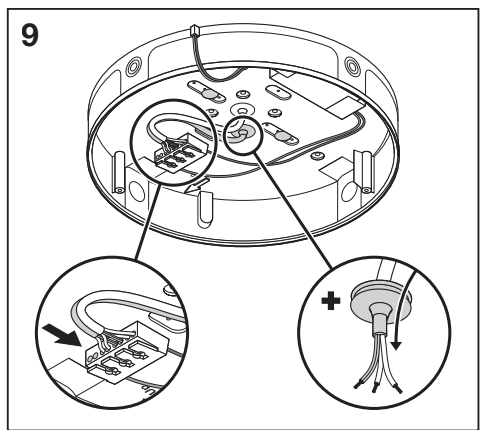

SURFACE BULKHEAD

	EAN	Ø x h [mm]	W	W _R	V _{AC}	Hz	lm	lm/W	K
SF BLKH 250 10W/3000K WT IP65	4058075374843	258 x 70	10	8	220-240V	50/60 Hz	800	80	3000
SF BLKH 250 10W/4000K WT IP65	4058075374867	258 x 70	10	8	220-240V	50/60 Hz	800	80	4000
SF BLKH 250 10W/3000K BK IP65	4058075374881	258 x 70	10	8	220-240V	50/60 Hz	800	80	3000
SF BLKH 250 10W/4000K BK IP65	4058075374904	258 x 70	10	8	220-240V	50/60 Hz	800	80	4000
SF BLKH 300 15W/3000K WT IP65	4058075375161	308 x 70	15	12	220-240V	50/60 Hz	1400	95	3000
SF BLKH 300 15W/4000K WT IP65	4058075375185	308 x 70	15	12	220-240V	50/60 Hz	1400	95	4000
SF BLKH 300 15W/3000K BK IP65	4058075375208	308 x 70	15	12	220-240V	50/60 Hz	1400	95	3000
SF BLKH 300 15W/4000K BK IP65	4058075375222	308 x 70	15	12	220-240V	50/60 Hz	1400	95	4000

SURFACE BULKHEAD RING

	EAN	Ø x h [mm]	⚙️
SF BLKH RING 250 WT	4058075399334	258x57	0.21kg
SF BLKH RING 250 BK	4058075399358	258x57	0.21kg
SF BLKH RING 300 WT	4058075399372	308x57	0.28kg
SF BLKH RING 300 BK	4058075399396	308x57	0.28kg