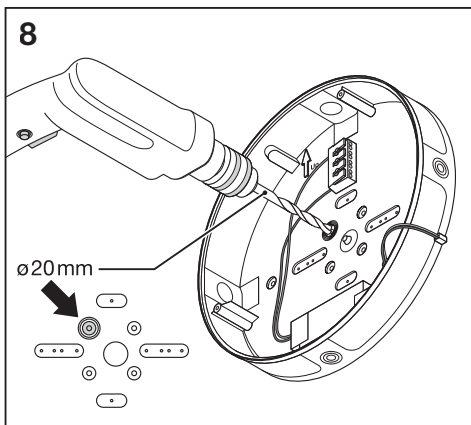

SURFACE BULKHEAD

	EAN	Ø x h [mm]	W	W _R	V _{AC}	Hz	lm	lm/W	K
SF BLKH 250 10W/3000K WT IP65	4058075374843	258 x 70	10	8	220-240V	50/60 Hz	800	80	3000
SF BLKH 250 10W/4000K WT IP65	4058075374867	258 x 70	10	8	220-240V	50/60 Hz	800	80	4000
SF BLKH 250 10W/3000K BK IP65	4058075374881	258 x 70	10	8	220-240V	50/60 Hz	800	80	3000
SF BLKH 250 10W/4000K BK IP65	4058075374904	258 x 70	10	8	220-240V	50/60 Hz	800	80	4000
SF BLKH 300 15W/3000K WT IP65	4058075375161	308 x 70	15	12	220-240V	50/60 Hz	1400	95	3000
SF BLKH 300 15W/4000K WT IP65	4058075375185	308 x 70	15	12	220-240V	50/60 Hz	1400	95	4000
SF BLKH 300 15W/3000K BK IP65	4058075375208	308 x 70	15	12	220-240V	50/60 Hz	1400	95	3000
SF BLKH 300 15W/4000K BK IP65	4058075375222	308 x 70	15	12	220-240V	50/60 Hz	1400	95	4000

SURFACE BULKHEAD RING

	EAN	Ø x h [mm]	⚙️
SF BLKH RING 250 WT	4058075399334	258x57	0.21kg
SF BLKH RING 250 BK	4058075399358	258x57	0.21kg
SF BLKH RING 300 WT	4058075399372	308x57	0.28kg
SF BLKH RING 300 BK	4058075399396	308x57	0.28kg

SURFACE BULKHEAD EYELID

	EAN	Ø x h [mm]	⚙️
SF BLKH EYELID 250 WT	4058075375482	258 x 64	0.21 kg
SF BLKH EYELID 250 BK	4058075375505	258 x 64	0.21 kg
SF BLKH EYELID 300 WT	4058075375529	308 x 65	0.28 kg
SF BLKH EYELID 300 BK	4058075375543	308 x 65	0.28 kg