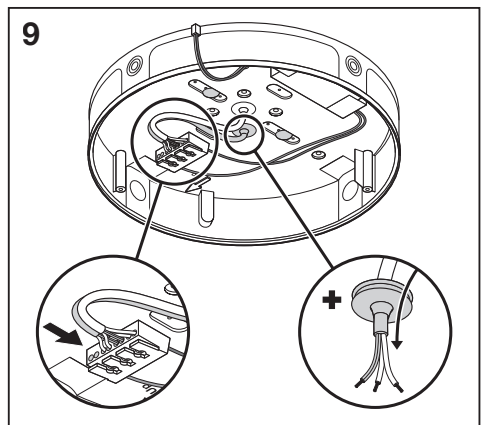

SURFACE BULKHEAD

	EAN	Ø x h [mm]	W	W _R	V _{AC}	Hz	lm	lm/W	K
SF BLKH 250 10W/3000K WT IP65	4058075374843	258 x 70	10	8	220-240V	50/60 Hz	800	80	3000
SF BLKH 250 10W/4000K WT IP65	4058075374867	258 x 70	10	8	220-240V	50/60 Hz	800	80	4000
SF BLKH 250 10W/3000K BK IP65	4058075374881	258 x 70	10	8	220-240V	50/60 Hz	800	80	3000
SF BLKH 250 10W/4000K BK IP65	4058075374904	258 x 70	10	8	220-240V	50/60 Hz	800	80	4000
SF BLKH 300 15W/3000K WT IP65	4058075375161	308 x 70	15	12	220-240V	50/60 Hz	1400	95	3000
SF BLKH 300 15W/4000K WT IP65	4058075375185	308 x 70	15	12	220-240V	50/60 Hz	1400	95	4000
SF BLKH 300 15W/3000K BK IP65	4058075375208	308 x 70	15	12	220-240V	50/60 Hz	1400	95	3000
SF BLKH 300 15W/4000K BK IP65	4058075375222	308 x 70	15	12	220-240V	50/60 Hz	1400	95	4000

SURFACE BULKHEAD RING

	EAN	Ø x h [mm]	⚙️
SF BLKH RING 250 WT	4058075399334	258x57	0.21kg
SF BLKH RING 250 BK	4058075399358	258x57	0.21kg
SF BLKH RING 300 WT	4058075399372	308x57	0.28kg
SF BLKH RING 300 BK	4058075399396	308x57	0.28kg