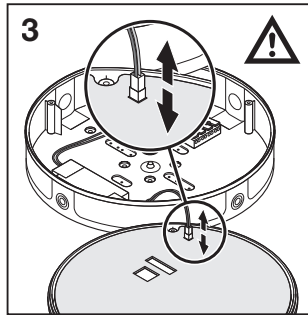

SURFACE BULKHEAD

	EAN	Ø x h [mm]	W	W _R	V _{AC}	Hz	lm	lm/W	K
SF BLKH 250 10W/3000K WT IP65	4058075374843	258 x 70	10	8	220-240V	50/60 Hz	800	80	3000
SF BLKH 250 10W/4000K WT IP65	4058075374867	258 x 70	10	8	220-240V	50/60 Hz	800	80	4000
SF BLKH 250 10W/3000K BK IP65	4058075374881	258 x 70	10	8	220-240V	50/60 Hz	800	80	3000
SF BLKH 250 10W/4000K BK IP65	4058075374904	258 x 70	10	8	220-240V	50/60 Hz	800	80	4000
SF BLKH 300 15W/3000K WT IP65	4058075375161	308 x 70	15	12	220-240V	50/60 Hz	1400	95	3000
SF BLKH 300 15W/4000K WT IP65	4058075375185	308 x 70	15	12	220-240V	50/60 Hz	1400	95	4000
SF BLKH 300 15W/3000K BK IP65	4058075375208	308 x 70	15	12	220-240V	50/60 Hz	1400	95	3000
SF BLKH 300 15W/4000K BK IP65	4058075375222	308 x 70	15	12	220-240V	50/60 Hz	1400	95	4000

SURFACE BULKHEAD RING

	EAN	Ø x h [mm]	⚙️
SF BLKH RING 250 WT	4058075399334	258x57	0.21kg
SF BLKH RING 250 BK	4058075399358	258x57	0.21kg
SF BLKH RING 300 WT	4058075399372	308x57	0.28kg
SF BLKH RING 300 BK	4058075399396	308x57	0.28kg