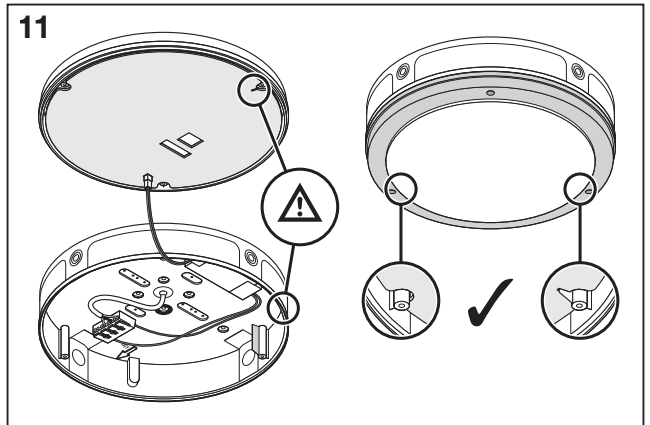

SURFACE BULKHEAD

	EAN	Ø x h [mm]	W	W _R	V _{AC}	Hz	lm	lm/W	K
SF BLKH 250 10W/3000K WT IP65	4058075374843	258 x 70	10	8	220-240V	50/60 Hz	800	80	3000
SF BLKH 250 10W/4000K WT IP65	4058075374867	258 x 70	10	8	220-240V	50/60 Hz	800	80	4000
SF BLKH 250 10W/3000K BK IP65	4058075374881	258 x 70	10	8	220-240V	50/60 Hz	800	80	3000
SF BLKH 250 10W/4000K BK IP65	4058075374904	258 x 70	10	8	220-240V	50/60 Hz	800	80	4000
SF BLKH 300 15W/3000K WT IP65	4058075375161	308 x 70	15	12	220-240V	50/60 Hz	1400	95	3000
SF BLKH 300 15W/4000K WT IP65	4058075375185	308 x 70	15	12	220-240V	50/60 Hz	1400	95	4000
SF BLKH 300 15W/3000K BK IP65	4058075375208	308 x 70	15	12	220-240V	50/60 Hz	1400	95	3000
SF BLKH 300 15W/4000K BK IP65	4058075375222	308 x 70	15	12	220-240V	50/60 Hz	1400	95	4000

SURFACE BULKHEAD RING

	EAN	Ø x h [mm]	⚙️
SF BLKH RING 250 WT	4058075399334	258x57	0.21kg
SF BLKH RING 250 BK	4058075399358	258x57	0.21kg
SF BLKH RING 300 WT	4058075399372	308x57	0.28kg
SF BLKH RING 300 BK	4058075399396	308x57	0.28kg