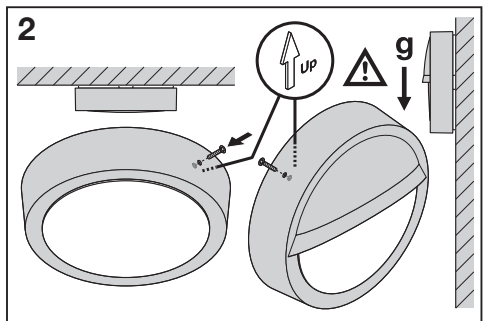

SURFACE BULKHEAD

	EAN	Ø x h [mm]	W	W _R	V _{AC}	Hz	lm	lm/W	K
SF BLKH 250 10W/3000K WT IP65	4058075374843	258 x 70	10	8	220-240V	50/60 Hz	800	80	3000
SF BLKH 250 10W/4000K WT IP65	4058075374867	258 x 70	10	8	220-240V	50/60 Hz	800	80	4000
SF BLKH 250 10W/3000K BK IP65	4058075374881	258 x 70	10	8	220-240V	50/60 Hz	800	80	3000
SF BLKH 250 10W/4000K BK IP65	4058075374904	258 x 70	10	8	220-240V	50/60 Hz	800	80	4000
SF BLKH 300 15W/3000K WT IP65	4058075375161	308 x 70	15	12	220-240V	50/60 Hz	1400	95	3000
SF BLKH 300 15W/4000K WT IP65	4058075375185	308 x 70	15	12	220-240V	50/60 Hz	1400	95	4000
SF BLKH 300 15W/3000K BK IP65	4058075375208	308 x 70	15	12	220-240V	50/60 Hz	1400	95	3000
SF BLKH 300 15W/4000K BK IP65	4058075375222	308 x 70	15	12	220-240V	50/60 Hz	1400	95	4000

SURFACE BULKHEAD RING

	EAN	Ø x h [mm]	⚙️
SF BLKH RING 250 WT	4058075399334	258x57	0.21kg
SF BLKH RING 250 BK	4058075399358	258x57	0.21kg
SF BLKH RING 300 WT	4058075399372	308x57	0.28kg
SF BLKH RING 300 BK	4058075399396	308x57	0.28kg

SURFACE BULKHEAD EYELID

	EAN	Ø x h [mm]	⚙️
SF BLKH EYELID 250 WT	4058075375482	258 x 64	0.21 kg
SF BLKH EYELID 250 BK	4058075375505	258 x 64	0.21 kg
SF BLKH EYELID 300 WT	4058075375529	308 x 65	0.28 kg
SF BLKH EYELID 300 BK	4058075375543	308 x 65	0.28 kg