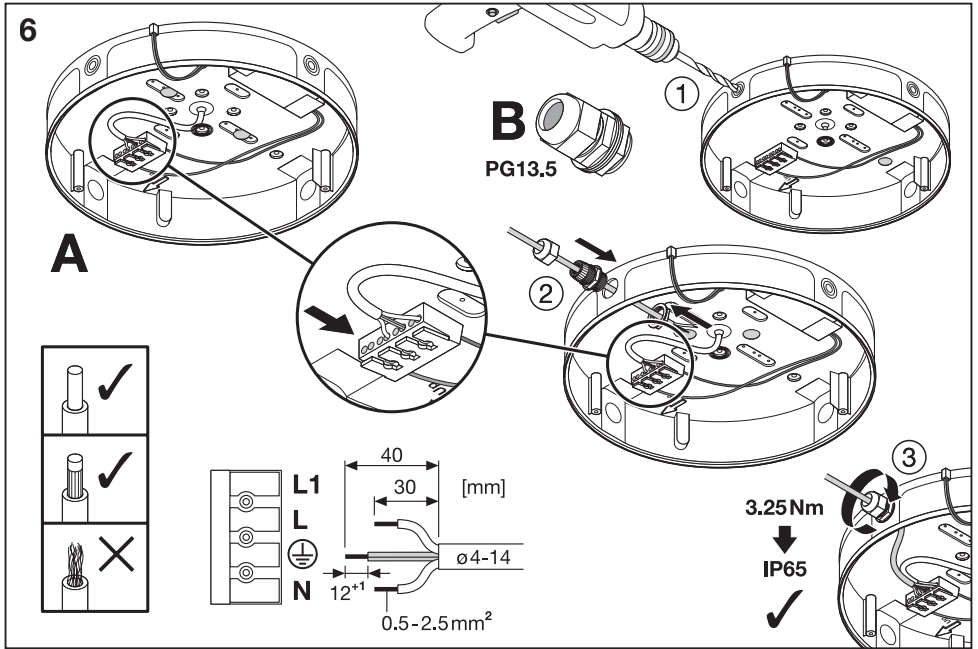

SURFACE BULKHEAD

	EAN	Ø x h [mm]	W	W _R	V _{AC}	Hz	lm	lm/W	K
SF BLKH 250 10W/3000K WT IP65	4058075374843	258 x 70	10	8	220-240V	50/60 Hz	800	80	3000
SF BLKH 250 10W/4000K WT IP65	4058075374867	258 x 70	10	8	220-240V	50/60 Hz	800	80	4000
SF BLKH 250 10W/3000K BK IP65	4058075374881	258 x 70	10	8	220-240V	50/60 Hz	800	80	3000
SF BLKH 250 10W/4000K BK IP65	4058075374904	258 x 70	10	8	220-240V	50/60 Hz	800	80	4000
SF BLKH 300 15W/3000K WT IP65	4058075375161	308 x 70	15	12	220-240V	50/60 Hz	1400	95	3000
SF BLKH 300 15W/4000K WT IP65	4058075375185	308 x 70	15	12	220-240V	50/60 Hz	1400	95	4000
SF BLKH 300 15W/3000K BK IP65	4058075375208	308 x 70	15	12	220-240V	50/60 Hz	1400	95	3000
SF BLKH 300 15W/4000K BK IP65	4058075375222	308 x 70	15	12	220-240V	50/60 Hz	1400	95	4000

	EAN	IP	IK	∇	R _a	T _{amb} (°C)	PF	👤
SF BLKH 250 10W/3000K WT IP65	4058075374843	65	10	120°	> 80	-20...+40	≥ 0.5	0.5 kg
SF BLKH 250 10W/4000K WT IP65	4058075374867	65	10	120°	> 80	-20...+40	≥ 0.5	0.5 kg
SF BLKH 250 10W/3000K BK IP65	4058075374881	65	10	120°	> 80	-20...+40	≥ 0.5	0.5 kg
SF BLKH 250 10W/4000K BK IP65	4058075374904	65	10	120°	> 80	-20...+40	≥ 0.5	0.5 kg
SF BLKH 300 15W/3000K WT IP65	4058075375161	65	10	120°	> 80	-20...+40	≥ 0.5	0.7 kg
SF BLKH 300 15W/4000K WT IP65	4058075375185	65	10	120°	> 80	-20...+40	≥ 0.5	0.7 kg
SF BLKH 300 15W/3000K BK IP65	4058075375208	65	10	120°	> 80	-20...+40	≥ 0.5	0.7 kg
SF BLKH 300 15W/4000K BK IP65	4058075375222	65	10	120°	> 80	-20...+40	≥ 0.5	0.7 kg

SURFACE BULKHEAD RING

	EAN	Ø x h [mm]	⚙️
SF BLKH RING 250 WT	4058075399334	258x57	0.21kg
SF BLKH RING 250 BK	4058075399358	258x57	0.21kg
SF BLKH RING 300 WT	4058075399372	308x57	0.28kg
SF BLKH RING 300 BK	4058075399396	308x57	0.28kg

SURFACE BULKHEAD EYELID

	EAN	Ø x h [mm]	⚙️
SF BLKH EYELID 250 WT	4058075375482	258 x 64	0.21 kg
SF BLKH EYELID 250 BK	4058075375505	258 x 64	0.21 kg
SF BLKH EYELID 300 WT	4058075375529	308 x 65	0.28 kg
SF BLKH EYELID 300 BK	4058075375543	308 x 65	0.28 kg