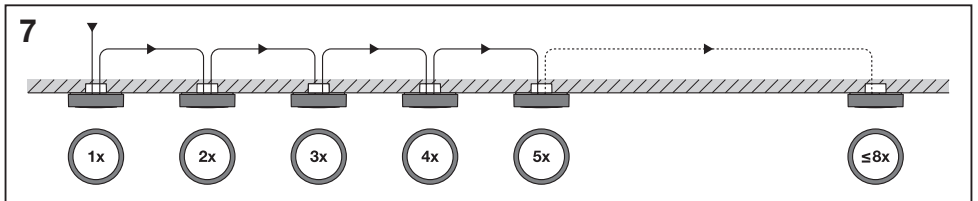

SURFACE BULKHEAD

	EAN	Ø x h [mm]	W	W _R	V _{AC}	Hz	lm	lm/W	K
SF BLKH 250 10W/3000K WT IP65	4058075374843	258 x 70	10	8	220-240V	50/60 Hz	800	80	3000
SF BLKH 250 10W/4000K WT IP65	4058075374867	258 x 70	10	8	220-240V	50/60 Hz	800	80	4000
SF BLKH 250 10W/3000K BK IP65	4058075374881	258 x 70	10	8	220-240V	50/60 Hz	800	80	3000
SF BLKH 250 10W/4000K BK IP65	4058075374904	258 x 70	10	8	220-240V	50/60 Hz	800	80	4000
SF BLKH 300 15W/3000K WT IP65	4058075375161	308 x 70	15	12	220-240V	50/60 Hz	1400	95	3000
SF BLKH 300 15W/4000K WT IP65	4058075375185	308 x 70	15	12	220-240V	50/60 Hz	1400	95	4000
SF BLKH 300 15W/3000K BK IP65	4058075375208	308 x 70	15	12	220-240V	50/60 Hz	1400	95	3000
SF BLKH 300 15W/4000K BK IP65	4058075375222	308 x 70	15	12	220-240V	50/60 Hz	1400	95	4000

	EAN	IP	IK	∇	R _a	T _{amb} (°C)	PF	👤
SF BLKH 250 10W/3000K WT IP65	4058075374843	65	10	120°	> 80	-20...+40	≥ 0.5	0.5 kg
SF BLKH 250 10W/4000K WT IP65	4058075374867	65	10	120°	> 80	-20...+40	≥ 0.5	0.5 kg
SF BLKH 250 10W/3000K BK IP65	4058075374881	65	10	120°	> 80	-20...+40	≥ 0.5	0.5 kg
SF BLKH 250 10W/4000K BK IP65	4058075374904	65	10	120°	> 80	-20...+40	≥ 0.5	0.5 kg
SF BLKH 300 15W/3000K WT IP65	4058075375161	65	10	120°	> 80	-20...+40	≥ 0.5	0.7 kg
SF BLKH 300 15W/4000K WT IP65	4058075375185	65	10	120°	> 80	-20...+40	≥ 0.5	0.7 kg
SF BLKH 300 15W/3000K BK IP65	4058075375208	65	10	120°	> 80	-20...+40	≥ 0.5	0.7 kg
SF BLKH 300 15W/4000K BK IP65	4058075375222	65	10	120°	> 80	-20...+40	≥ 0.5	0.7 kg

SURFACE BULKHEAD RING

	EAN	Ø x h [mm]	⚙️
SF BLKH RING 250 WT	4058075399334	258x57	0.21kg
SF BLKH RING 250 BK	4058075399358	258x57	0.21kg
SF BLKH RING 300 WT	4058075399372	308x57	0.28kg
SF BLKH RING 300 BK	4058075399396	308x57	0.28kg

SURFACE BULKHEAD EYELID

	EAN	Ø x h [mm]	⚙️
SF BLKH EYELID 250 WT	4058075375482	258 x 64	0.21 kg
SF BLKH EYELID 250 BK	4058075375505	258 x 64	0.21 kg
SF BLKH EYELID 300 WT	4058075375529	308 x 65	0.28 kg
SF BLKH EYELID 300 BK	4058075375543	308 x 65	0.28 kg