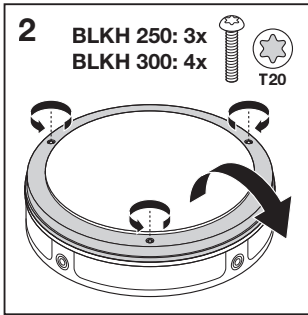

SURFACE BULKHEAD

	EAN	Ø x h [mm]	W	W _R	V _{AC}	Hz	lm	lm/W	K
SF BLKH 250 10W/3000K WT IP65	4058075374843	258 x 70	10	8	220-240V	50/60 Hz	800	80	3000
SF BLKH 250 10W/4000K WT IP65	4058075374867	258 x 70	10	8	220-240V	50/60 Hz	800	80	4000
SF BLKH 250 10W/3000K BK IP65	4058075374881	258 x 70	10	8	220-240V	50/60 Hz	800	80	3000
SF BLKH 250 10W/4000K BK IP65	4058075374904	258 x 70	10	8	220-240V	50/60 Hz	800	80	4000
SF BLKH 300 15W/3000K WT IP65	4058075375161	308 x 70	15	12	220-240V	50/60 Hz	1400	95	3000
SF BLKH 300 15W/4000K WT IP65	4058075375185	308 x 70	15	12	220-240V	50/60 Hz	1400	95	4000
SF BLKH 300 15W/3000K BK IP65	4058075375208	308 x 70	15	12	220-240V	50/60 Hz	1400	95	3000
SF BLKH 300 15W/4000K BK IP65	4058075375222	308 x 70	15	12	220-240V	50/60 Hz	1400	95	4000

SURFACE BULKHEAD RING

	EAN	Ø x h [mm]	⚙️
SF BLKH RING 250 WT	4058075399334	258x57	0.21kg
SF BLKH RING 250 BK	4058075399358	258x57	0.21kg
SF BLKH RING 300 WT	4058075399372	308x57	0.28kg
SF BLKH RING 300 BK	4058075399396	308x57	0.28kg

SURFACE BULKHEAD EYELID

	EAN	Ø x h [mm]	⚙️
SF BLKH EYELID 250 WT	4058075375482	258 x 64	0.21 kg
SF BLKH EYELID 250 BK	4058075375505	258 x 64	0.21 kg
SF BLKH EYELID 300 WT	4058075375529	308 x 65	0.28 kg
SF BLKH EYELID 300 BK	4058075375543	308 x 65	0.28 kg