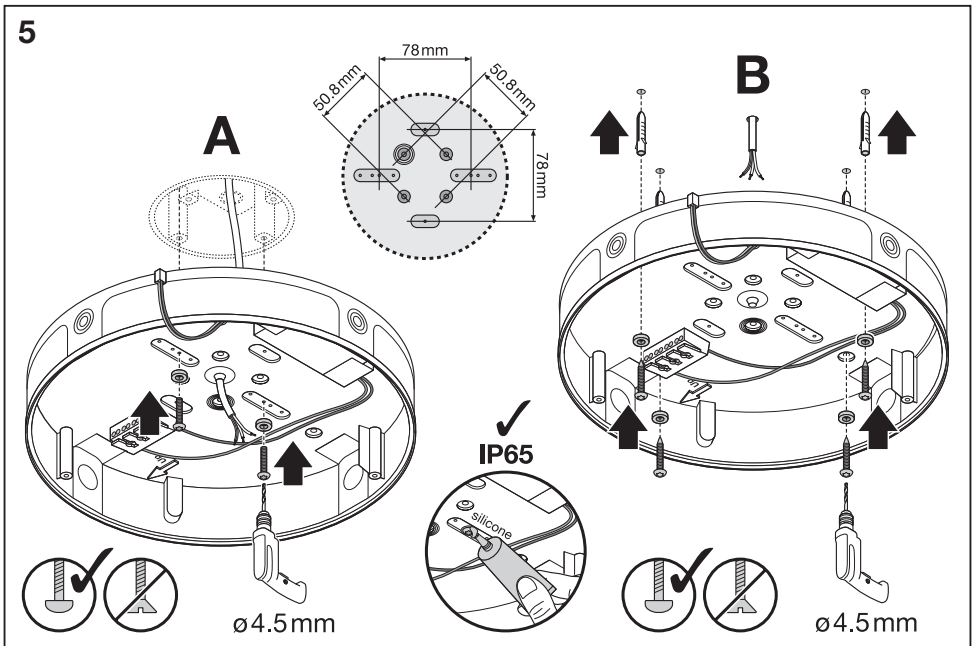

SURFACE BULKHEAD

	EAN	Ø x h [mm]	W	W _R	V _{AC}	Hz	lm	lm/W	K
SF BLKH 250 10W/3000K WT IP65	4058075374843	258 x 70	10	8	220-240V	50/60 Hz	800	80	3000
SF BLKH 250 10W/4000K WT IP65	4058075374867	258 x 70	10	8	220-240V	50/60 Hz	800	80	4000
SF BLKH 250 10W/3000K BK IP65	4058075374881	258 x 70	10	8	220-240V	50/60 Hz	800	80	3000
SF BLKH 250 10W/4000K BK IP65	4058075374904	258 x 70	10	8	220-240V	50/60 Hz	800	80	4000
SF BLKH 300 15W/3000K WT IP65	4058075375161	308 x 70	15	12	220-240V	50/60 Hz	1400	95	3000
SF BLKH 300 15W/4000K WT IP65	4058075375185	308 x 70	15	12	220-240V	50/60 Hz	1400	95	4000
SF BLKH 300 15W/3000K BK IP65	4058075375208	308 x 70	15	12	220-240V	50/60 Hz	1400	95	3000
SF BLKH 300 15W/4000K BK IP65	4058075375222	308 x 70	15	12	220-240V	50/60 Hz	1400	95	4000

	EAN	IP	IK	∇	R _a	T _{amb} (°C)	PF	👤
SF BLKH 250 10W/3000K WT IP65	4058075374843	65	10	120°	> 80	-20...+40	≥ 0.5	0.5 kg
SF BLKH 250 10W/4000K WT IP65	4058075374867	65	10	120°	> 80	-20...+40	≥ 0.5	0.5 kg
SF BLKH 250 10W/3000K BK IP65	4058075374881	65	10	120°	> 80	-20...+40	≥ 0.5	0.5 kg
SF BLKH 250 10W/4000K BK IP65	4058075374904	65	10	120°	> 80	-20...+40	≥ 0.5	0.5 kg
SF BLKH 300 15W/3000K WT IP65	4058075375161	65	10	120°	> 80	-20...+40	≥ 0.5	0.7 kg
SF BLKH 300 15W/4000K WT IP65	4058075375185	65	10	120°	> 80	-20...+40	≥ 0.5	0.7 kg
SF BLKH 300 15W/3000K BK IP65	4058075375208	65	10	120°	> 80	-20...+40	≥ 0.5	0.7 kg
SF BLKH 300 15W/4000K BK IP65	4058075375222	65	10	120°	> 80	-20...+40	≥ 0.5	0.7 kg

SURFACE BULKHEAD RING

	EAN	Ø x h [mm]	⚙️
SF BLKH RING 250 WT	4058075399334	258x57	0.21kg
SF BLKH RING 250 BK	4058075399358	258x57	0.21kg
SF BLKH RING 300 WT	4058075399372	308x57	0.28kg
SF BLKH RING 300 BK	4058075399396	308x57	0.28kg

SURFACE BULKHEAD EYELID

	EAN	Ø x h [mm]	⚙️
SF BLKH EYELID 250 WT	4058075375482	258 x 64	0.21 kg
SF BLKH EYELID 250 BK	4058075375505	258 x 64	0.21 kg
SF BLKH EYELID 300 WT	4058075375529	308 x 65	0.28 kg
SF BLKH EYELID 300 BK	4058075375543	308 x 65	0.28 kg