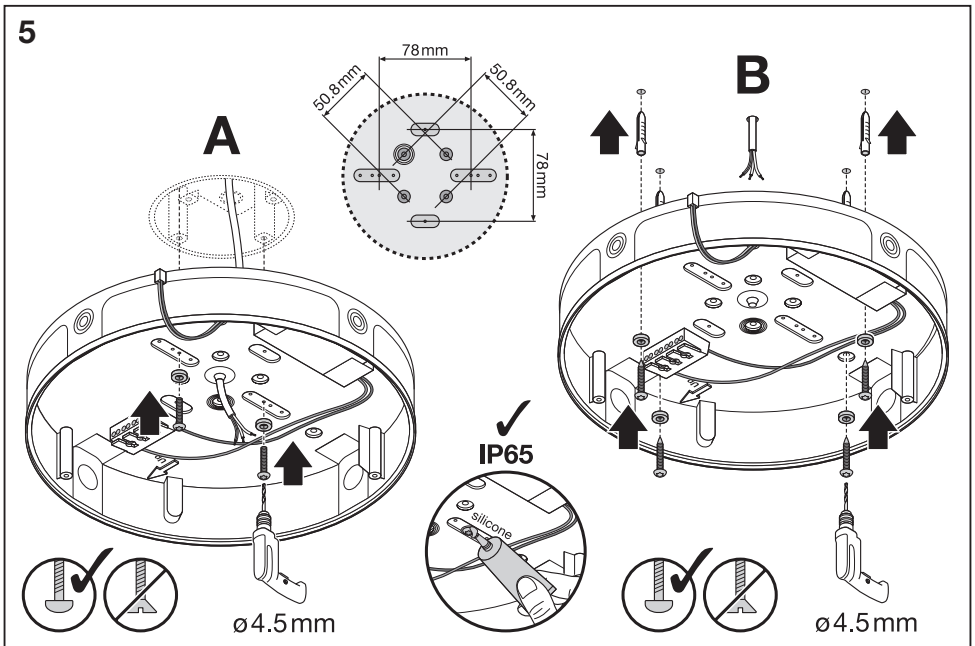

## SURFACE BULKHEAD

	EAN	Ø x h [mm]	W	W <sub>R</sub>	V <sub>AC</sub>	Hz	lm	lm/W	K
SF BLKH 250 10W/3000K WT IP65	4058075374843	258 x 70	10	8	220-240V	50/60 Hz	800	80	3000
SF BLKH 250 10W/4000K WT IP65	4058075374867	258 x 70	10	8	220-240V	50/60 Hz	800	80	4000
SF BLKH 250 10W/3000K BK IP65	4058075374881	258 x 70	10	8	220-240V	50/60 Hz	800	80	3000
SF BLKH 250 10W/4000K BK IP65	4058075374904	258 x 70	10	8	220-240V	50/60 Hz	800	80	4000
SF BLKH 300 15W/3000K WT IP65	4058075375161	308 x 70	15	12	220-240V	50/60 Hz	1400	95	3000
SF BLKH 300 15W/4000K WT IP65	4058075375185	308 x 70	15	12	220-240V	50/60 Hz	1400	95	4000
SF BLKH 300 15W/3000K BK IP65	4058075375208	308 x 70	15	12	220-240V	50/60 Hz	1400	95	3000
SF BLKH 300 15W/4000K BK IP65	4058075375222	308 x 70	15	12	220-240V	50/60 Hz	1400	95	4000

**SURFACE BULKHEAD RING**

	EAN	Ø x h [mm]	⚙️
SF BLKH RING 250 WT	4058075399334	258x57	0.21kg
SF BLKH RING 250 BK	4058075399358	258x57	0.21kg
SF BLKH RING 300 WT	4058075399372	308x57	0.28kg
SF BLKH RING 300 BK	4058075399396	308x57	0.28kg

**SURFACE BULKHEAD EYELID**

	EAN	Ø x h [mm]	⚙️
SF BLKH EYELID 250 WT	4058075375482	258 x 64	0.21 kg
SF BLKH EYELID 250 BK	4058075375505	258 x 64	0.21 kg
SF BLKH EYELID 300 WT	4058075375529	308 x 65	0.28 kg
SF BLKH EYELID 300 BK	4058075375543	308 x 65	0.28 kg