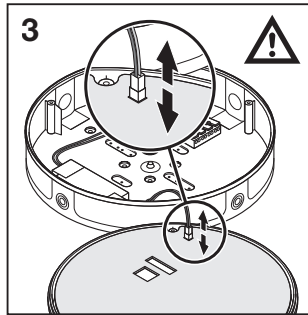

## SURFACE BULKHEAD

	EAN	Ø x h [mm]	W	W <sub>R</sub>	V <sub>AC</sub>	Hz	lm	lm/W	K
SF BLKH 250 10W/3000K WT IP65	4058075374843	258 x 70	10	8	220-240V	50/60 Hz	800	80	3000
SF BLKH 250 10W/4000K WT IP65	4058075374867	258 x 70	10	8	220-240V	50/60 Hz	800	80	4000
SF BLKH 250 10W/3000K BK IP65	4058075374881	258 x 70	10	8	220-240V	50/60 Hz	800	80	3000
SF BLKH 250 10W/4000K BK IP65	4058075374904	258 x 70	10	8	220-240V	50/60 Hz	800	80	4000
SF BLKH 300 15W/3000K WT IP65	4058075375161	308 x 70	15	12	220-240V	50/60 Hz	1400	95	3000
SF BLKH 300 15W/4000K WT IP65	4058075375185	308 x 70	15	12	220-240V	50/60 Hz	1400	95	4000
SF BLKH 300 15W/3000K BK IP65	4058075375208	308 x 70	15	12	220-240V	50/60 Hz	1400	95	3000
SF BLKH 300 15W/4000K BK IP65	4058075375222	308 x 70	15	12	220-240V	50/60 Hz	1400	95	4000

**SURFACE BULKHEAD RING**

	EAN	Ø x h [mm]	⚙️
SF BLKH RING 250 WT	4058075399334	258x57	0.21kg
SF BLKH RING 250 BK	4058075399358	258x57	0.21kg
SF BLKH RING 300 WT	4058075399372	308x57	0.28kg
SF BLKH RING 300 BK	4058075399396	308x57	0.28kg