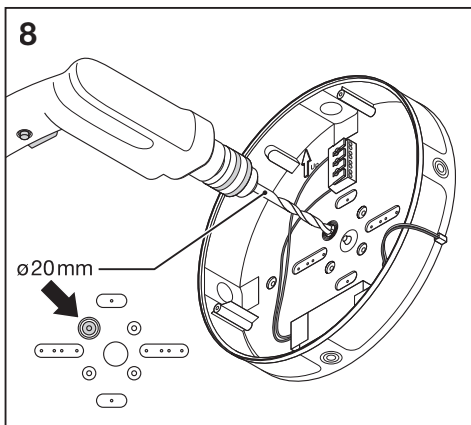

## SURFACE BULKHEAD

	EAN	Ø x h [mm]	W	W <sub>R</sub>	V <sub>AC</sub>	Hz	lm	lm/W	K
SF BLKH 250 10W/3000K WT IP65	4058075374843	258 x 70	10	8	220-240V	50/60 Hz	800	80	3000
SF BLKH 250 10W/4000K WT IP65	4058075374867	258 x 70	10	8	220-240V	50/60 Hz	800	80	4000
SF BLKH 250 10W/3000K BK IP65	4058075374881	258 x 70	10	8	220-240V	50/60 Hz	800	80	3000
SF BLKH 250 10W/4000K BK IP65	4058075374904	258 x 70	10	8	220-240V	50/60 Hz	800	80	4000
SF BLKH 300 15W/3000K WT IP65	4058075375161	308 x 70	15	12	220-240V	50/60 Hz	1400	95	3000
SF BLKH 300 15W/4000K WT IP65	4058075375185	308 x 70	15	12	220-240V	50/60 Hz	1400	95	4000
SF BLKH 300 15W/3000K BK IP65	4058075375208	308 x 70	15	12	220-240V	50/60 Hz	1400	95	3000
SF BLKH 300 15W/4000K BK IP65	4058075375222	308 x 70	15	12	220-240V	50/60 Hz	1400	95	4000

**SURFACE BULKHEAD RING**

	EAN	Ø x h [mm]	⚙️
SF BLKH RING 250 WT	4058075399334	258x57	0.21kg
SF BLKH RING 250 BK	4058075399358	258x57	0.21kg
SF BLKH RING 300 WT	4058075399372	308x57	0.28kg
SF BLKH RING 300 BK	4058075399396	308x57	0.28kg

**SURFACE BULKHEAD EYELID**

	EAN	Ø x h [mm]	⚙️
SF BLKH EYELID 250 WT	4058075375482	258 x 64	0.21 kg
SF BLKH EYELID 250 BK	4058075375505	258 x 64	0.21 kg
SF BLKH EYELID 300 WT	4058075375529	308 x 65	0.28 kg
SF BLKH EYELID 300 BK	4058075375543	308 x 65	0.28 kg