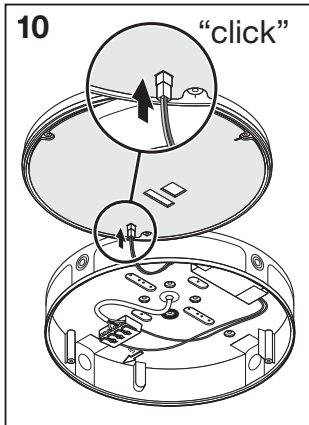

SURFACE BULKHEAD RING

	EAN	Ø x h [mm]	⚙️
SF BLKH RING 250 WT	4058075399334	258x57	0.21kg
SF BLKH RING 250 BK	4058075399358	258x57	0.21kg
SF BLKH RING 300 WT	4058075399372	308x57	0.28kg
SF BLKH RING 300 BK	4058075399396	308x57	0.28kg

SURFACE BULKHEAD EYELID

	EAN	Ø x h [mm]	⚙️
SF BLKH EYELID 250 WT	4058075375482	258 x 64	0.21 kg
SF BLKH EYELID 250 BK	4058075375505	258 x 64	0.21 kg
SF BLKH EYELID 300 WT	4058075375529	308 x 65	0.28 kg
SF BLKH EYELID 300 BK	4058075375543	308 x 65	0.28 kg