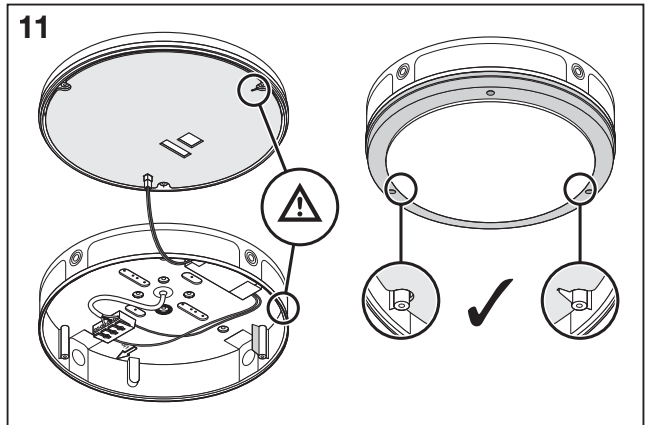

## SURFACE BULKHEAD

	EAN	Ø x h [mm]	W	W <sub>R</sub>	V <sub>AC</sub>	Hz	lm	lm/W	K
SF BLKH 250 10W/3000K WT IP65	4058075374843	258 x 70	10	8	220-240V	50/60 Hz	800	80	3000
SF BLKH 250 10W/4000K WT IP65	4058075374867	258 x 70	10	8	220-240V	50/60 Hz	800	80	4000
SF BLKH 250 10W/3000K BK IP65	4058075374881	258 x 70	10	8	220-240V	50/60 Hz	800	80	3000
SF BLKH 250 10W/4000K BK IP65	4058075374904	258 x 70	10	8	220-240V	50/60 Hz	800	80	4000
SF BLKH 300 15W/3000K WT IP65	4058075375161	308 x 70	15	12	220-240V	50/60 Hz	1400	95	3000
SF BLKH 300 15W/4000K WT IP65	4058075375185	308 x 70	15	12	220-240V	50/60 Hz	1400	95	4000
SF BLKH 300 15W/3000K BK IP65	4058075375208	308 x 70	15	12	220-240V	50/60 Hz	1400	95	3000
SF BLKH 300 15W/4000K BK IP65	4058075375222	308 x 70	15	12	220-240V	50/60 Hz	1400	95	4000

**SURFACE BULKHEAD RING**

	EAN	Ø x h [mm]	⚙️
SF BLKH RING 250 WT	4058075399334	258x57	0.21kg
SF BLKH RING 250 BK	4058075399358	258x57	0.21kg
SF BLKH RING 300 WT	4058075399372	308x57	0.28kg
SF BLKH RING 300 BK	4058075399396	308x57	0.28kg