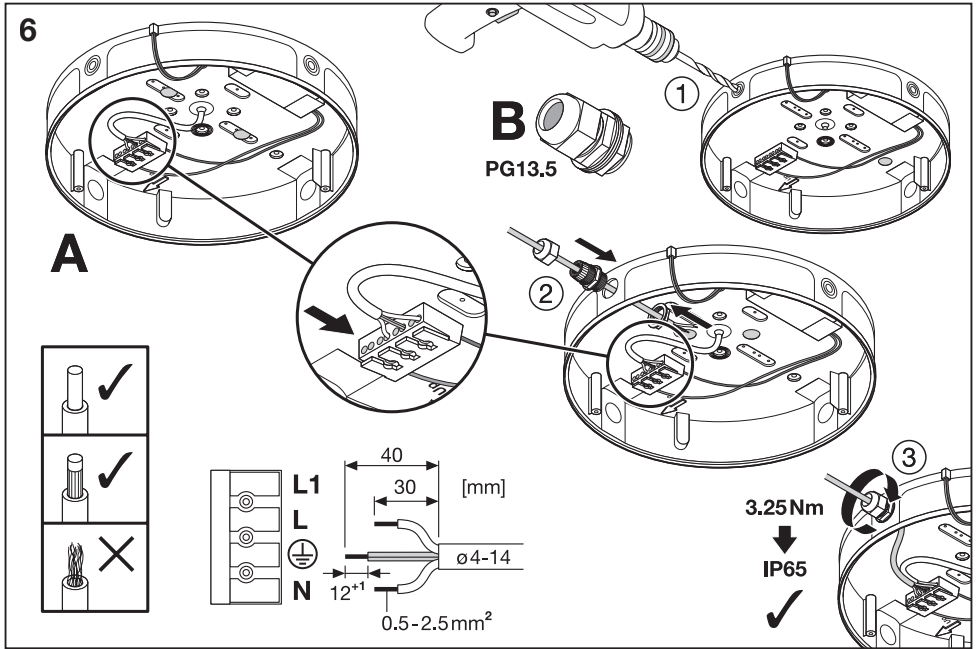

## SURFACE BULKHEAD

	EAN	Ø x h [mm]	W	W <sub>R</sub>	V <sub>AC</sub>	Hz	lm	lm/W	K
SF BLKH 250 10W/3000K WT IP65	4058075374843	258 x 70	10	8	220-240V	50/60 Hz	800	80	3000
SF BLKH 250 10W/4000K WT IP65	4058075374867	258 x 70	10	8	220-240V	50/60 Hz	800	80	4000
SF BLKH 250 10W/3000K BK IP65	4058075374881	258 x 70	10	8	220-240V	50/60 Hz	800	80	3000
SF BLKH 250 10W/4000K BK IP65	4058075374904	258 x 70	10	8	220-240V	50/60 Hz	800	80	4000
SF BLKH 300 15W/3000K WT IP65	4058075375161	308 x 70	15	12	220-240V	50/60 Hz	1400	95	3000
SF BLKH 300 15W/4000K WT IP65	4058075375185	308 x 70	15	12	220-240V	50/60 Hz	1400	95	4000
SF BLKH 300 15W/3000K BK IP65	4058075375208	308 x 70	15	12	220-240V	50/60 Hz	1400	95	3000
SF BLKH 300 15W/4000K BK IP65	4058075375222	308 x 70	15	12	220-240V	50/60 Hz	1400	95	4000

**SURFACE BULKHEAD RING**

	EAN	Ø x h [mm]	⚙️
SF BLKH RING 250 WT	4058075399334	258x57	0.21kg
SF BLKH RING 250 BK	4058075399358	258x57	0.21kg
SF BLKH RING 300 WT	4058075399372	308x57	0.28kg
SF BLKH RING 300 BK	4058075399396	308x57	0.28kg

**SURFACE BULKHEAD EYELID**

	EAN	Ø x h [mm]	⚙️
SF BLKH EYELID 250 WT	4058075375482	258 x 64	0.21 kg
SF BLKH EYELID 250 BK	4058075375505	258 x 64	0.21 kg
SF BLKH EYELID 300 WT	4058075375529	308 x 65	0.28 kg
SF BLKH EYELID 300 BK	4058075375543	308 x 65	0.28 kg