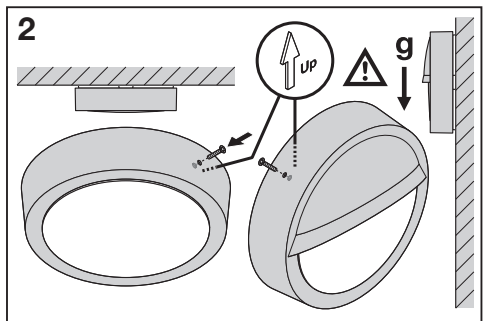

## SURFACE BULKHEAD

	EAN	Ø x h [mm]	W	W <sub>R</sub>	V <sub>AC</sub>	Hz	lm	lm/W	K
SF BLKH 250 10W/3000K WT IP65	4058075374843	258 x 70	10	8	220-240V	50/60 Hz	800	80	3000
SF BLKH 250 10W/4000K WT IP65	4058075374867	258 x 70	10	8	220-240V	50/60 Hz	800	80	4000
SF BLKH 250 10W/3000K BK IP65	4058075374881	258 x 70	10	8	220-240V	50/60 Hz	800	80	3000
SF BLKH 250 10W/4000K BK IP65	4058075374904	258 x 70	10	8	220-240V	50/60 Hz	800	80	4000
SF BLKH 300 15W/3000K WT IP65	4058075375161	308 x 70	15	12	220-240V	50/60 Hz	1400	95	3000
SF BLKH 300 15W/4000K WT IP65	4058075375185	308 x 70	15	12	220-240V	50/60 Hz	1400	95	4000
SF BLKH 300 15W/3000K BK IP65	4058075375208	308 x 70	15	12	220-240V	50/60 Hz	1400	95	3000
SF BLKH 300 15W/4000K BK IP65	4058075375222	308 x 70	15	12	220-240V	50/60 Hz	1400	95	4000

**SURFACE BULKHEAD RING**

	EAN	Ø x h [mm]	⚙️
SF BLKH RING 250 WT	4058075399334	258x57	0.21kg
SF BLKH RING 250 BK	4058075399358	258x57	0.21kg
SF BLKH RING 300 WT	4058075399372	308x57	0.28kg
SF BLKH RING 300 BK	4058075399396	308x57	0.28kg

**SURFACE BULKHEAD EYELID**

	EAN	Ø x h [mm]	⚙️
SF BLKH EYELID 250 WT	4058075375482	258 x 64	0.21 kg
SF BLKH EYELID 250 BK	4058075375505	258 x 64	0.21 kg
SF BLKH EYELID 300 WT	4058075375529	308 x 65	0.28 kg
SF BLKH EYELID 300 BK	4058075375543	308 x 65	0.28 kg