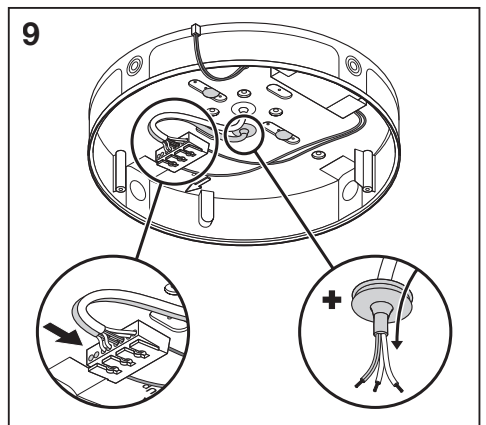

## SURFACE BULKHEAD

	EAN	Ø x h [mm]	W	W <sub>R</sub>	V <sub>AC</sub>	Hz	lm	lm/W	K
SF BLKH 250 10W/3000K WT IP65	4058075374843	258 x 70	10	8	220-240V	50/60 Hz	800	80	3000
SF BLKH 250 10W/4000K WT IP65	4058075374867	258 x 70	10	8	220-240V	50/60 Hz	800	80	4000
SF BLKH 250 10W/3000K BK IP65	4058075374881	258 x 70	10	8	220-240V	50/60 Hz	800	80	3000
SF BLKH 250 10W/4000K BK IP65	4058075374904	258 x 70	10	8	220-240V	50/60 Hz	800	80	4000
SF BLKH 300 15W/3000K WT IP65	4058075375161	308 x 70	15	12	220-240V	50/60 Hz	1400	95	3000
SF BLKH 300 15W/4000K WT IP65	4058075375185	308 x 70	15	12	220-240V	50/60 Hz	1400	95	4000
SF BLKH 300 15W/3000K BK IP65	4058075375208	308 x 70	15	12	220-240V	50/60 Hz	1400	95	3000
SF BLKH 300 15W/4000K BK IP65	4058075375222	308 x 70	15	12	220-240V	50/60 Hz	1400	95	4000

**SURFACE BULKHEAD RING**

	EAN	Ø x h [mm]	⚙️
SF BLKH RING 250 WT	4058075399334	258x57	0.21kg
SF BLKH RING 250 BK	4058075399358	258x57	0.21kg
SF BLKH RING 300 WT	4058075399372	308x57	0.28kg
SF BLKH RING 300 BK	4058075399396	308x57	0.28kg