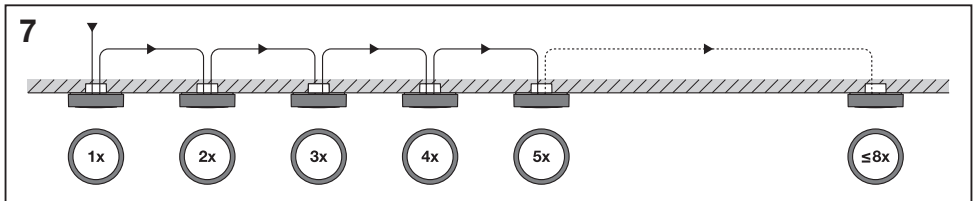

## SURFACE BULKHEAD

	EAN	Ø x h [mm]	W	W <sub>R</sub>	V <sub>AC</sub>	Hz	lm	lm/W	K
SF BLKH 250 10W/3000K WT IP65	4058075374843	258 x 70	10	8	220-240V	50/60 Hz	800	80	3000
SF BLKH 250 10W/4000K WT IP65	4058075374867	258 x 70	10	8	220-240V	50/60 Hz	800	80	4000
SF BLKH 250 10W/3000K BK IP65	4058075374881	258 x 70	10	8	220-240V	50/60 Hz	800	80	3000
SF BLKH 250 10W/4000K BK IP65	4058075374904	258 x 70	10	8	220-240V	50/60 Hz	800	80	4000
SF BLKH 300 15W/3000K WT IP65	4058075375161	308 x 70	15	12	220-240V	50/60 Hz	1400	95	3000
SF BLKH 300 15W/4000K WT IP65	4058075375185	308 x 70	15	12	220-240V	50/60 Hz	1400	95	4000
SF BLKH 300 15W/3000K BK IP65	4058075375208	308 x 70	15	12	220-240V	50/60 Hz	1400	95	3000
SF BLKH 300 15W/4000K BK IP65	4058075375222	308 x 70	15	12	220-240V	50/60 Hz	1400	95	4000

	EAN	IP	IK	∇	R <sub>a</sub>	T <sub>amb</sub> (°C)	PF	👤
SF BLKH 250 10W/3000K WT IP65	4058075374843	65	10	120°	> 80	-20...+40	≥ 0.5	0.5 kg
SF BLKH 250 10W/4000K WT IP65	4058075374867	65	10	120°	> 80	-20...+40	≥ 0.5	0.5 kg
SF BLKH 250 10W/3000K BK IP65	4058075374881	65	10	120°	> 80	-20...+40	≥ 0.5	0.5 kg
SF BLKH 250 10W/4000K BK IP65	4058075374904	65	10	120°	> 80	-20...+40	≥ 0.5	0.5 kg
SF BLKH 300 15W/3000K WT IP65	4058075375161	65	10	120°	> 80	-20...+40	≥ 0.5	0.7 kg
SF BLKH 300 15W/4000K WT IP65	4058075375185	65	10	120°	> 80	-20...+40	≥ 0.5	0.7 kg
SF BLKH 300 15W/3000K BK IP65	4058075375208	65	10	120°	> 80	-20...+40	≥ 0.5	0.7 kg
SF BLKH 300 15W/4000K BK IP65	4058075375222	65	10	120°	> 80	-20...+40	≥ 0.5	0.7 kg

**SURFACE BULKHEAD RING**

	EAN	Ø x h [mm]	⚙️
SF BLKH RING 250 WT	4058075399334	258x57	0.21kg
SF BLKH RING 250 BK	4058075399358	258x57	0.21kg
SF BLKH RING 300 WT	4058075399372	308x57	0.28kg
SF BLKH RING 300 BK	4058075399396	308x57	0.28kg