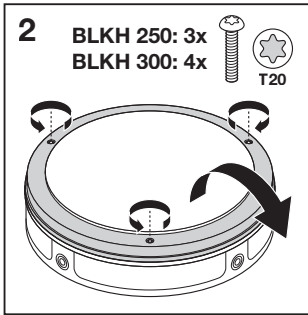

## SURFACE BULKHEAD

	EAN	Ø x h [mm]	W	W <sub>R</sub>	V <sub>AC</sub>	Hz	lm	lm/W	K
SF BLKH 250 10W/3000K WT IP65	4058075374843	258 x 70	10	8	220-240V	50/60 Hz	800	80	3000
SF BLKH 250 10W/4000K WT IP65	4058075374867	258 x 70	10	8	220-240V	50/60 Hz	800	80	4000
SF BLKH 250 10W/3000K BK IP65	4058075374881	258 x 70	10	8	220-240V	50/60 Hz	800	80	3000
SF BLKH 250 10W/4000K BK IP65	4058075374904	258 x 70	10	8	220-240V	50/60 Hz	800	80	4000
SF BLKH 300 15W/3000K WT IP65	4058075375161	308 x 70	15	12	220-240V	50/60 Hz	1400	95	3000
SF BLKH 300 15W/4000K WT IP65	4058075375185	308 x 70	15	12	220-240V	50/60 Hz	1400	95	4000
SF BLKH 300 15W/3000K BK IP65	4058075375208	308 x 70	15	12	220-240V	50/60 Hz	1400	95	3000
SF BLKH 300 15W/4000K BK IP65	4058075375222	308 x 70	15	12	220-240V	50/60 Hz	1400	95	4000

**SURFACE BULKHEAD RING**

	EAN	Ø x h [mm]	⚙️
SF BLKH RING 250 WT	4058075399334	258x57	0.21kg
SF BLKH RING 250 BK	4058075399358	258x57	0.21kg
SF BLKH RING 300 WT	4058075399372	308x57	0.28kg
SF BLKH RING 300 BK	4058075399396	308x57	0.28kg

**SURFACE BULKHEAD EYELID**

	EAN	Ø x h [mm]	⚙️
SF BLKH EYELID 250 WT	4058075375482	258 x 64	0.21 kg
SF BLKH EYELID 250 BK	4058075375505	258 x 64	0.21 kg
SF BLKH EYELID 300 WT	4058075375529	308 x 65	0.28 kg
SF BLKH EYELID 300 BK	4058075375543	308 x 65	0.28 kg