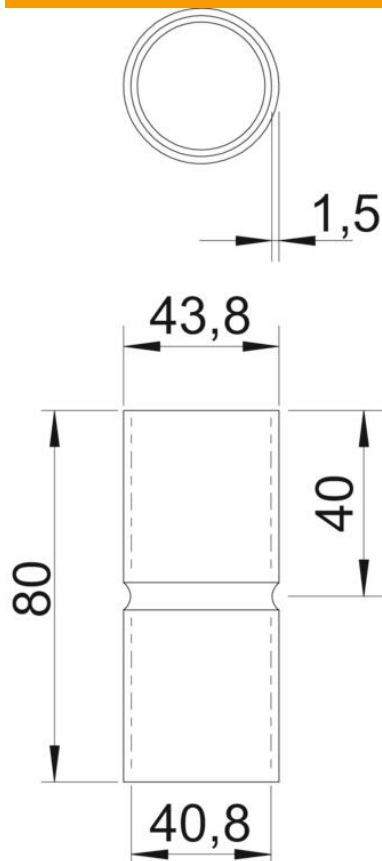

Tehniline andmeleht

Must pulbervärvitud terasmuhv, ilma keermeta

Artiklinumber: 2046586

Tarvikudetail: pistikuhv elektriinstallatsioonitorude vahelistele ühendustele.
Teravate servadeta siseseinaga.

St Teras

PE50 PES50 – polüester/epoksiid

Põhiandmed

Artiklinumber	2046586
Tüüp	SV40W SW
Nimetus 1	Terastoru jätkumuhv
Nimetus 2	ilma keermeta
Tooja	OBO
Mõõde	Ø40mm
Värv	sügavmust; RAL 9005
Materjal	Teras
Pinnakate	PES50 – polüester/epoksiid
Pindala standard	
Väikseim täisühik	25
Koguse ühik	Tükk
Kaal	13,2 kg
Kaaluühik	kg/100 tk
CO2 jalajälg (GWP) hällist värvani	0,2856 kg CO2e / 1 Tükk

Tehniline andmeleht

Must pulbervärvitud terasmuhv, ilma keermeta

Artiklinumber: 2046586

Mõõtmed

Pikkus	80 mm
Mõõt D	43,8 mm
Mõõt d	40,8 mm
Mõõt L	80 mm
Mõõt l	40 mm
Mõõt m (mm)	M40
Mõõt t	1,5 mm

Tehnilised andmed

Mudel	Pistik
Toru läbimõõdule	40 mm
Suurus	40
halogeenita	jah
Kontrollava ja kaanega	ei
Pealispind harjatud	ei
Poleeritud pind	ei
Rakendustemperatuuri vahemiku max	400 °C
Rakendustemperatuuri vahemiku min	-45 °C
Kaheosaline	ei