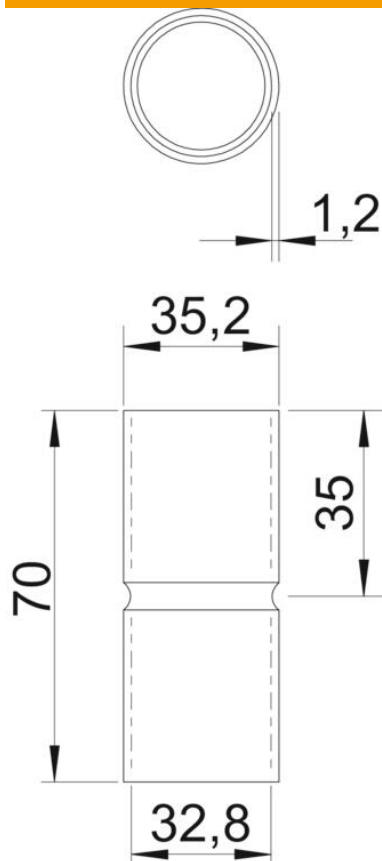

Tehniline andmeleht

Must pulbervärvitud terasmuhv, ilma keermeta

Artiklinumber: 2046585

Tarvikudetail: pistikuhv elektriinstallatsioonitorude vahelistele ühendustele.
Teravate servadeta siseseinaga.

St Teras

PE50 PES50 – polüester/epoksiid

Põhiandmed

Artiklinumber	2046585
Tüüp	SV32W SW
Nimetus 1	Terastoru jätkumuhv
Nimetus 2	ilma keermeta
Tooja	OBO
Mõõde	Ø32mm
Värv	sügavmust; RAL 9005
Materjal	Teras
Pinnakate	PES50 – polüester/epoksiid
Pindala standard	
Väikseim täisühik	50
Koguse ühik	Tükk
Kaal	7,9 kg
Kaaluühik	kg/100 tk
CO2 jalajälg (GWP) hällist värvani	0,1907 kg CO2e / 1 Tükk

Tehniline andmeleht

Must pulbervärvitud terasmuhv, ilma keermeta

Artiklinumber: 2046585

Mõõtmed

Pikkus	70 mm
Mõõt D	35,2 mm
Mõõt d	32,8 mm
Mõõt L	70 mm
Mõõt l	35 mm
Mõõt m (mm)	M32
Mõõt t	1,2 mm

Tehnilised andmed

Mudel	Pistik
Toru läbimõõdule	32 mm
Suurus	32
halogeenita	jah
Kontrollava ja kaanega	ei
Pealispind harjatud	ei
Poleeritud pind	ei
Rakendustemperatuuri vahemiku max	400 °C
Rakendustemperatuuri vahemiku min	-45 °C
Kaheosaline	ei