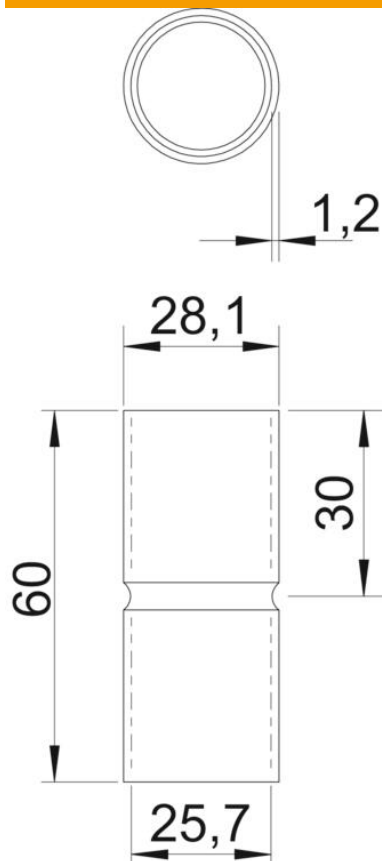

Tehniline andmeleht

Must pulbervärvitud terasmuhv, ilma keermeta

Artiklinumber: 2046584

Tarvikudetail: pistikmuhv elektriinstallatsioonitorude vahelistele ühendustele.
Teravate servadeta siseseinaga.

St Teras

PE50 PES50 – polüester/epoksiid

Põhiandmed

Artiklinumber	2046584
Tüüp	SV25W SW
Nimetus 1	Terastoru jätkumuhv
Nimetus 2	ilma keermeta
Tooja	OBO
Mõõde	Ø25mm
Värv	sügavmust; RAL 9005
Materjal	Teras
Pinnakate	PES50 – polüester/epoksiid
Pindala standard	
Väikseim täisühik	50
Koguse ühik	Tükk
Kaal	5,5 kg
Kaaluühik	kg/100 tk
CO2 jalajälg (GWP) hällist värvani	0,1262 kg CO2e / 1 Tükk

Tehniline andmeleht

Must pulbervärvitud terasmuhv, ilma keermeta

Artiklinumber: 2046584

Mõõtmed

Pikkus	60 mm
Mõõt D	28,1 mm
Mõõt d	25,7 mm
Mõõt L	60 mm
Mõõt l	30 mm
Mõõt m (mm)	M25
Mõõt t	1,2 mm

Tehnilised andmed

Mudel	Pistik
Toru läbimõõdule	25 mm
Suurus	25
halogeenita	jah
Kontrollava ja kaanega	ei
Pealispind harjatud	ei
Poleeritud pind	ei
Rakendustemperatuuri vahemiku max	400 °C
Rakendustemperatuuri vahemiku min	-45 °C
Kaheosaline	ei