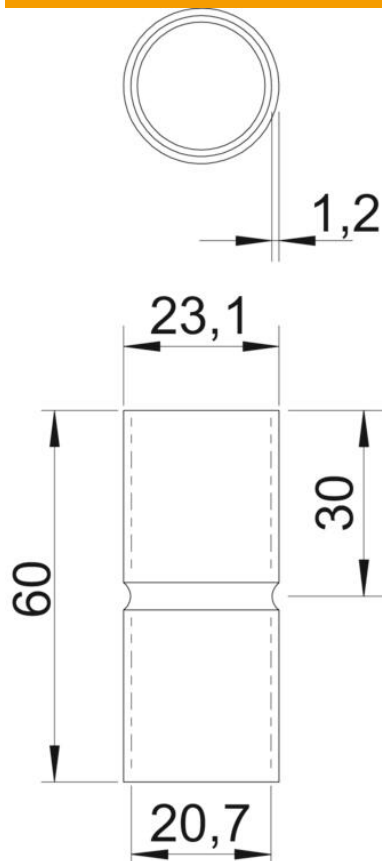

Tehniline andmeleht

Must pulbervärvitud terasmuhv, ilma keermeta

Artiklinumber: 2046583

Tarvikudetail: pistikuhv elektriinstallatsioonitorude vahelistele ühendustele.
Teravate servadeta siseseinaga.

St Teras

PE50 PES50 – polüester/epoksiid

Põhiandmed

Artiklinumber	2046583
Tüüp	SV20W SW
Nimetus 1	Terastoru jätkumuhv
Nimetus 2	ilma keermeta
Tooja	OBO
Mõõde	Ø20mm
Värv	sügavmust; RAL 9005
Materjal	Teras
Pinnakate	PES50 – polüester/epoksiid
Pindala standard	
Väikseim täisühik	50
Koguse ühik	Tükk
Kaal	3,2 kg
Kaaluühik	kg/100 tk
CO2 jalajälg (GWP) hällist värvani	0,092 kg CO2e / 1 Tükk

Tehniline andmeleht

Must pulbervärvitud terasmuhv, ilma keermeta

Artiklinumber: 2046583

Mõõtmed

Pikkus	60 mm
Mõõt D	23,1 mm
Mõõt d	20,7 mm
Mõõt L	60 mm
Mõõt l	30 mm
Mõõt m (mm)	M20
Mõõt t	1,2 mm

Tehnilised andmed

Mudel	Pistik
Toru läbimõõdule	20 mm
Suurus	20
halogeenita	jah
Kontrollava ja kaanega	ei
Pealispind harjatud	ei
Poleeritud pind	ei
Rakendustemperatuuri vahemiku max	400 °C
Rakendustemperatuuri vahemiku min	-45 °C
Kaheosaline	ei