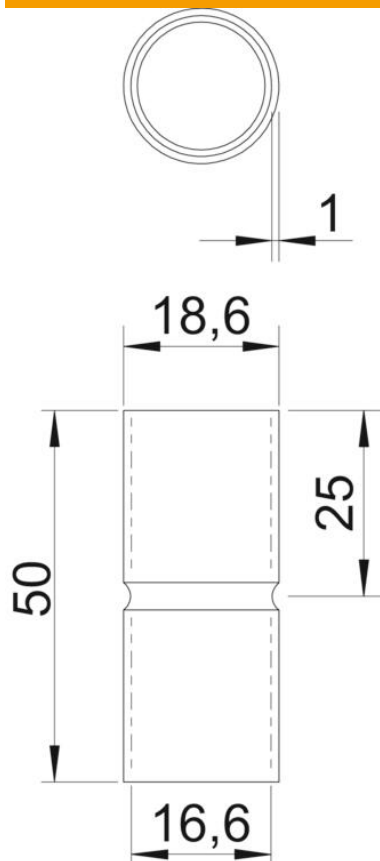

Tehniline andmeleht

Must pulbervärvitud terasmuhv, ilma keermeta

Artiklinumber: 2046582

Tarvikudetail: pistikuhv elektriinstallatsioonitorude vahelistele ühendustele.
Teravate servadeta siseseinaga.

St Teras

PE50 PES50 – polüester/epoksiid

Põhiandmed

Artiklinumber	2046582
Tüüp	SV16W SW
Nimetus 1	Terastoru jätkumuhv
Nimetus 2	ilma keermeta
Tooja	OBO
Mõõde	Ø16mm
Värv	sügavmust; RAL 9005
Materjal	Teras
Pinnakate	PES50 – polüester/epoksiid
Pindala standard	
Väikseim täisühik	25
Koguse ühik	Tükk
Kaal	2,4 kg
Kaaluühik	kg/100 tk
CO2 jalajälg (GWP) hällist värvani	0,081 kg CO2e / 1 Tükk

Tehniline andmeleht

Must pulbervärvitud terasmuhv, ilma keermeta

Artiklinumber: 2046582

Mõõtmed

Pikkus	50 mm
Mõõt D	18,6 mm
Mõõt d	16,6 mm
Mõõt L	50 mm
Mõõt l	25 mm
Mõõt m (mm)	M16
Mõõt t	1 mm

Tehnilised andmed

Mudel	Pistik
Toru läbimõõdule	16 mm
Suurus	16
halogeenita	jah
Kontrollava ja kaanega	ei
Pealispind harjatud	ei
Poleeritud pind	ei
Rakendustemperatuuri vahemiku max	400 °C
Rakendustemperatuuri vahemiku min	-45 °C
Kaheosaline	ei