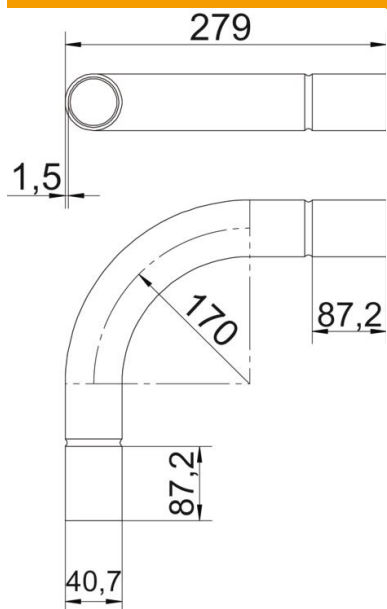

# Tehniline andmeleht

Must pulbervärvitud teraspoogen, keermeta

Artiklinumber: 2046828

90° poogen koos vastuvormitud muhvidega elektriinstallatsiooni torudele EN 61386-1 kohaselt. Teravate servadeta siseseinaga.

## Põhiandmed

Artiklinumber	2046828
Tüüp	SBN40 SW
Nimetus 1	Terastoru poogen
Nimetus 2	ilma keermeta
Tooja	OBO
Mõõde	Ø40mm
Värv	sügavmust; RAL 9005
Materjal	Teras
Pinnakate	PES50 – polüester/epoksiid
Pindala standard	
Väikseim täisühik	15
Koguse ühik	Tükk
Kaal	68,9 kg
Kaaluühik	kg/100 tk
CO2 jalajälg (GWP) hällist värvani	1,5921 kg CO2e / 1 Tükk

## Mõõtmed

Mõõt A	87,2 mm
Mõõt B	279 mm
Mõõt D	43,7 mm
Mõõt d	40,7 mm
Mõõt l	50 mm
Mõõt m (mm)	M40
Mõõt R	170 mm
Mõõt t	1,5 mm

## Tehnilised andmed

Mudel	Pistik
Paindlik	ei
toru läbimõõdule, nominaalne	40 mm
halogeenita	ei
Kontrollava ja kaanega	ei
Muhviga	jah
Pealispind harjatud	ei
Poleeritud pind	ei
Poogna nurk	90 °
Kaheosaline	ei