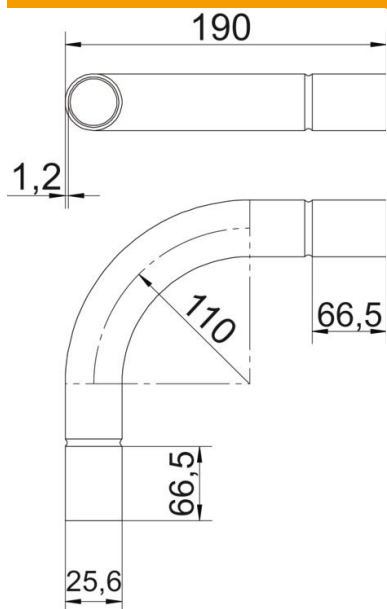

Tehniline andmeleht

Must pulbervärvitud teraspoogen, keermeta

Artiklinumber: 2046826

90° poogen koos vastuvormitud muhvidega elektriinstallatsiooni torudele EN 61386-1 kohaselt. Teravate servadeta siseseinaga.

St Teras

PE50 PES50 – polüester/epoksiid

Põhiandmed

Artiklinumber	2046826
Tüüp	SBN25 SW
Nimetus 1	Terastoru poogen
Nimetus 2	ilma keermeta
Tooja	OBO
Mõõde	Ø25mm
Värv	sügavmust; RAL 9005
Materjal	Teras
Pinnakate	PES50 – polüester/epoksiid
Pindala standard	
Väikseim täisühik	25
Koguse ühik	Tükk
Kaal	24,4 kg
Kaaluühik	kg/100 tk
CO2 jalajälg (GWP) hällist värvani	0,6157 kg CO2e / 1 Tükk

Tehniline andmeleht

Must pulbervärvitud teraspoogen, keermeta

Artiklinumber: 2046826

Mõõtmed

Mõõt A	66,5 mm
Mõõt B	191 mm
Mõõt D	28 mm
Mõõt d	25,5 mm
Mõõt l	40 mm
Mõõt m (mm)	M25
Mõõt R	110 mm
Mõõt t	1,2 mm

Tehnilised andmed

Mudel	Pistik
Paindlik	ei
toru läbimõõdule, nominaalne	25 mm
halogeenita	ei
Kontrollava ja kaanega	ei
Muhviga	jah
Pealispind harjatud	ei
Poleeritud pind	ei
Poogna nurk	90 °
Kaheosaline	ei