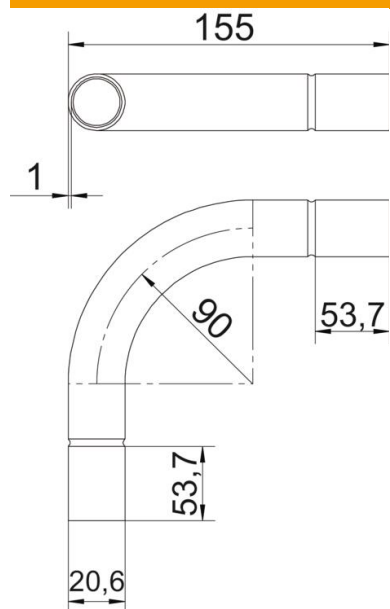

Tehniline andmeleht

Must pulbervärvitud teraspoogen, keermeta

Artiklinumber: 2046825

90° poogen koos vastuvormitud muhvidega elektriinstallatsiooni torudele EN 61386-1 kohaselt. Teravate servadeta siseseinaga.

St Teras

PE50 PES50 – polüester/epoksiid

Põhiandmed

Artiklinumber	2046825
Tüüp	SBN20 SW
Nimetus 1	Terastoru poogen
Nimetus 2	ilma keermeta
Tooja	OBO
Mõõde	Ø20mm
Värv	sügavmust; RAL 9005
Materjal	Teras
Pinnakate	PES50 – polüester/epoksiid
Pindala standard	
Väikseim täisühik	25
Koguse ühik	Tükk
Kaal	13,3 kg
Kaaluühik	kg/100 tk
CO2 jalajälg (GWP) hällist värvani	0,4103 kg CO2e / 1 Tükk

Tehniline andmeleht

Must pulbervärvitud teraspoogen, keermeta

Artiklinumber: 2046825

Mõõtmed

Mõõt A	53,7 mm
Mõõt B	155 mm
Mõõt D	22,6 mm
Mõõt d	20,6 mm
Mõõt l	30 mm
Mõõt m (mm)	M20
Mõõt R	90 mm
Mõõt t	1 mm

Tehnilised andmed

Mudel	Pistik
Paindlik	ei
toru läbimõõdule, nominaalne	20 mm
halogeenita	ei
Kontrollava ja kaanega	ei
Muhviga	jah
Pealispind harjatud	ei
Poleeritud pind	ei
Poogna nurk	90 °
Kaheosaline	ei