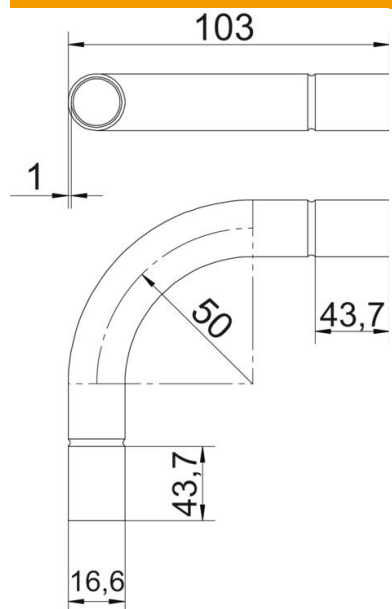

Tehniline andmeleht

Must pulbervärvitud teraspoogen, keermeta

Artiklinumber: 2046824

90° poogen koos vastuvormitud muhvidega elektriinstallatsiooni torudele EN 61386-1 kohaselt. Teravate servadeta siseseinaga.

St Teras

PE50 PES50 – polüester/epoksiid

Põhiandmed

Artiklinumber	2046824
Tüüp	SBN16 SW
Nimetus 1	Terastoru poogen
Nimetus 2	ilma keermeta
Tooja	OBO
Mõõde	Ø16mm
Värv	sügavmust; RAL 9005
Materjal	Teras
Pinnakate	PES50 – polüester/epoksiid
Pindala standard	
Väikseim täisühik	15
Koguse ühik	Tükk
Kaal	7,2 kg
Kaaluühik	kg/100 tk
CO2 jalajälg (GWP) hällist värvani	0,2181 kg CO2e / 1 Tükk

Tehniline andmeleht

Must pulbervärvitud teraspoogen, keermeta

Artiklinumber: 2046824

Mõõtmed

Mõõt A	43,7 mm
Mõõt B	103 mm
Mõõt D	18,6 mm
Mõõt d	16,6 mm
Mõõt l	25 mm
Mõõt m (mm)	M16
Mõõt R	50 mm
Mõõt t	1 mm

Tehnilised andmed

Mudel	Pistik
Paindlik	ei
toru läbimõõdule, nominaalne	16 mm
halogeenita	ei
Kontrollava ja kaanega	ei
Muhviga	jah
Pealispind harjatud	ei
Poleeritud pind	ei
Poogna nurk	90 °
Kaheosaline	ei