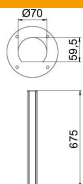

Alu Alumiinium

P pulberkattega

Põhiandmed

Artiklinumber	6290054
Tüüp	ISSRHSM45SW
Nimetus 1	Karbikpost
Nimetus 2	põrand
Tooja	OBO
Mõõde	675x70x60
Värv	sügavmust; RAL 9005
Materjal	Alumiinium
Pinnakate	pulberkattega
Pindala standard	
Väikseim täisühik	1
Koguse ühik	Tükk
Kaal	135 kg
Kaaluühik	kg/100 tk

Tehniline andmeleht

Mini-karbikpost, tüüp ISSRHSM45

Artiklinumber: 6290054

Mõõtmed

Pikkus	675 mm
Laius	70 mm
Kõrgus	59,5 mm

Tehnilised andmed

Kasutatavate Kaante arv	1
Sektsioonide arv	1 St.
Mudel	Ühepoolne
Kinnitusviis	Seisujalg
Põrandale monteerimine	jah
lae montaaž	ei
Läbiv profiil	jah
halogeenita	jah
Kaablisestus	all
Kaane laius	45 mm
Oleneb kohast	ei
Posti kuju	ümar
Min postikõrgus	675 mm
Reguleeritav	ei
Kaabeldatud	ei