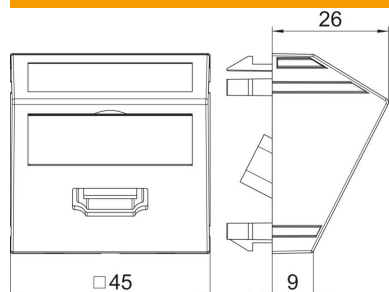

## Põhiandmed

Artiklinumber	6104841
Tüüp	MTS-HD F SWGR1
Nimetus 1	Multimeedia p.pesa HDMI
Nimetus 2	kaabliga, pesa-pesa
Tooja	OBO
Mõõde	45x45mm
Värv	mustjashall; RAL 7021
Materjal	Polükarbonaat
Väikseim täisühik	1
Koguse ühik	Tükk
Kaal	6,2 kg
Kaaluühik	kg/100 tk
CO2 jalajälg (GWP) hällist värvani	0,3974 kg CO2e / 1 Tükk

## Mõõtmed

Laius	45 mm
Kõrgus	45 mm