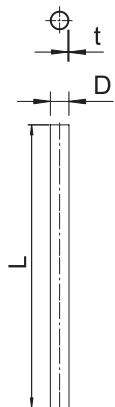

Tehniline andmeleht

Alumiiniumtoru, keermeta

Toote nr 2046005

Standardile EN 61386-1 vastav keermeotsadeta elektriinstallatsioonitoru kaablite ja juhtmete mehaaniliseks kaitseks. Teravate servadeta siseseinaga.

Alu Alumiinium

Põhiandmed

Toote nr	2046005
Tüüp	S32W ALU
Nimetus 1	Alumiiniumtoru
Nimetus 2	ilma keermeta
Mõõt	ø32, 3000mm
Materjal	Alumiinium
Materjali lühend	Alu
Väikseim müügiühik (MOQ)	30,00 m
Kaal	33,85 kg/100 m

Tehnilised andmed

pikkus	3.000,00 mm
Mõõt D	32,00 mm
Mõõt L	3.000,00 mm
Mõõt M	M32
Mõõt t	1,30 mm
Pinnapealne	<input checked="" type="checkbox"/>
Torude teostus	jääk ilma keermeta
Betoonisise paigaldus	<input checked="" type="checkbox"/>
Survekindlusklass	tugev (klass 4)
Suurus	32
Õnnesseinapaigaldus	<input checked="" type="checkbox"/>
Paigaldamine puidu külge	<input checked="" type="checkbox"/>
Paigaldamine maa alla	<input checked="" type="checkbox"/>
Paigaldamine väliskeskkonda	<input checked="" type="checkbox"/>
Paigaldamine masinate ja seadmete külge	<input checked="" type="checkbox"/>
Muhviga	<input type="checkbox"/>
Poleeritud pind	<input type="checkbox"/>
Pealispind harjatud	<input type="checkbox"/>

Tehniline andmeleht

Alumiiniumtoru, keermeta

Toote nr 2046005

Tehnilised andmed

Temperatuuri kasutamise vahemik	-45,00 - 250,00 °C
Põrandaspaigaldus (bituumenit, kuuma asfalti)	<input checked="" type="checkbox"/>
Põrandaspaigaldus (kivipõrand)	<input checked="" type="checkbox"/>
Süvistatav	<input checked="" type="checkbox"/>