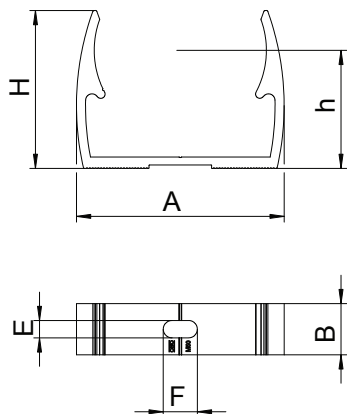

Tehniline andmeleht

Quick-torulook, ALU

Toote nr 2149916

Alu Alumiinium

OBO Quick-klamber, tüüp ALQ M, kõigile meetrilistele alumiinium-torusüsteemidele ning kergetele ja rasketele isoleertorudele. Sobib OBO torusüsteemi vastuvõtmiseks, materjal: ALU. Toru tsentreerimise abivahendid võimaldavad toru optimaalselt paigutada ning pööravad klambri automaatselt õigesse asendisse. Pikiava külje suunas joendamiseks puidukruvi või naeltüübliga paigaldamisel. Soovitav kinnituskaugus 50–60 cm.

Põhiandmed

Toote nr	2149916
Tüüp	ALQ M16
Nimetus 1	distantklamber Quick ALU
Mõõt	M16
Materjal	Alumiinium
Materjali lühend	Alu
Väikseim müügiühik (MOQ)	100,00 Tükk
Kaal	0,78 kg/100 tk

Tehnilised andmed

Mõõt A	22,00 mm
Mõõt B	18,00 mm
Mõõt E	5,10 mm
Mõõde F	9,50 mm
Mõõt H	25,00 mm
Mõõt h	18,50 mm
Reastatav	<input type="checkbox"/>
Kaablite/torude arv	1,00
Kinnitusviis	Kruvi ava
Suletud	<input type="checkbox"/>
Nimiväärtus	16
Halogeenivaba	<input type="checkbox"/>
Sisuga	<input type="checkbox"/>
Kinnituspiirkond D	16,00 - 16,00 mm
UV-kindel	<input checked="" type="checkbox"/>