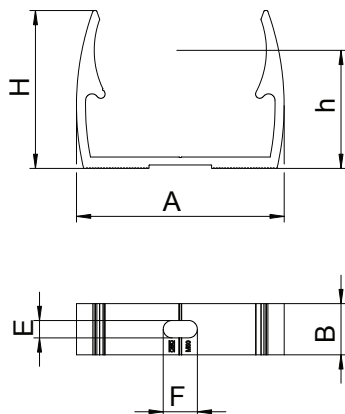

Tehniline andmeleht

Quick-torulook, ALU

Toote nr 2149925

Alu Alumiinium

OBO Quick-klamber, tüüp ALQ M, kõigile meetrilistele alumiinium-torusüsteemidele ning kergetele ja rasketele isoleertorudele. Sobib OBO torusüsteemi vastuvõtmiseks, materjal: ALU. Toru tsentreerimise abivahendid võimaldavad toru optimaalselt paigutada ning pööravad klambri automaatselt õigesse asendisse. Pikiava külje suunas joendamiseks puidukruvi või naeltüübliga paigaldamisel. Soovitav kinnituskaugus 50–60 cm.

Põhiandmed

Toote nr	2149925
Tüüp	ALQ M25
Nimetus 1	distantklamber Quick ALU
Mõõt	M25
Materjal	Alumiinium
Materjali lühend	Alu
Väikseim müügiühik (MOQ)	100,00 Tükk
Kaal	1,11 kg/100 tk

Tehnilised andmed

Mõõt A	31,00 mm
Mõõt B	18,00 mm
Mõõt E	5,10 mm
Mõõde F	9,50 mm
Mõõt H	30,00 mm
Mõõt h	22,00 mm
Reastatav	<input type="checkbox"/>
Kaablite/torude arv	1,00
Kinnitusviis	Kruvi ava
Suletud	<input type="checkbox"/>
Nimiväärtus	25
Halogeenivaba	<input type="checkbox"/>
Sisuga	<input type="checkbox"/>
Kinnituspiirkond D	25,00 - 25,00 mm
UV-kindel	<input checked="" type="checkbox"/>