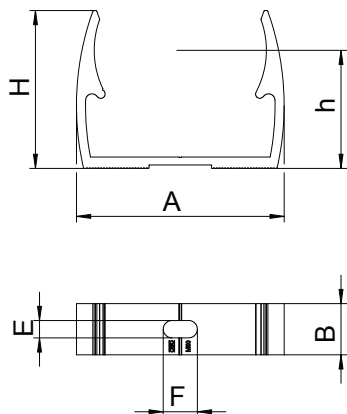

Tehniline andmeleht

Quick-torulook, ALU

Toote nr 2149932

Alu Alumiinium

OBO Quick-klamber, tüüp ALQ M, kõigile meetrilistele alumiinium-torusüsteemidele ning kergetele ja rasketele isoleertorudele. Sobib OBO torusüsteemi vastuvõtmiseks, materjal: ALU. Toru tsentreerimise abivahendid võimaldavad toru optimaalselt paigutada ning pööravad klambri automaatselt õigesse asendisse. Pikiava külje suunas joendamiseks puidukruvi või naeltüübliga paigaldamisel. Soovitatav kinnituskaugus 50–60 cm.

Põhiandmed

Toote nr	2149932
Tüüp	ALQ M32
Nimetus 1	distantklamber Quick ALU
Mõõt	M32
Materjal	Alumiinium
Materjali lühend	Alu
Väikseim müügiühik (MOQ)	50,00 Tükk
Kaal	1,60 kg/100 tk

Tehnilised andmed

Mõõt A	39,00 mm
Mõõt B	18,00 mm
Mõõt E	5,10 mm
Mõõde F	9,50 mm
Mõõt H	35,00 mm
Mõõt h	26,00 mm
Reastatav	<input type="checkbox"/>
Kaablite/torude arv	1,00
Kinnitusviis	Kruvi ava
Suletud	<input type="checkbox"/>
Nimiväärtus	32
Halogeenivaba	<input type="checkbox"/>
Sisuga	<input type="checkbox"/>
Kinnituspiirkond D	32,00 - 32,00 mm
UV-kindel	<input checked="" type="checkbox"/>