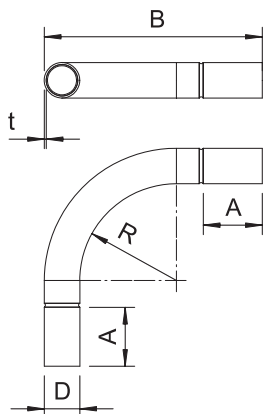

## Alumiinium-torukaar, ilma keermeta

Toote nr 2046015

90° poogen koos vastuvormitud muhvidega elektriinstallatsiooni torudele EN 61386-1 kohaselt. Teravate servadeta siseseinaga.

CE

Alu Alumiinium

### Põhiandmed

Toote nr	2046015
Tüüp	SB32W ALU
Nimetus 1	Alumiiniumtoru poogen
Nimetus 2	ilma keermeta
Mõõt	ø32mm
Materjal	Alumiinium
Materjali lühend	Alu
Väikseim müügiühik (MOQ)	20,00 Tükk
Kaal	14,10 kg/100 tk

### Tehnilised andmed

Mõõt A	105,00 mm
Mõõt B	253,00 mm
Mõõt D	32,00 mm
Mõõt M	M32
Mõõt R	131,00 mm
Mõõt t	1,30 mm
Mõõt l	40,00 mm
Mudel	Pistik
Suurus	32
toru läbimõõdule, nominaalne	32,00 mm
Painduv	<input type="checkbox"/>
Halogeenivaba	<input type="checkbox"/>
Kontrollava ja kaanega	<input type="checkbox"/>
Muhviga	<input checked="" type="checkbox"/>
Poleeritud pind	<input type="checkbox"/>
Pealispind harjatud	<input type="checkbox"/>
Temperatuuri kasutamise vahemik	-45,00 - 250,00 °C
Poogna nurk	90,00 °
Kaheosaline	<input type="checkbox"/>