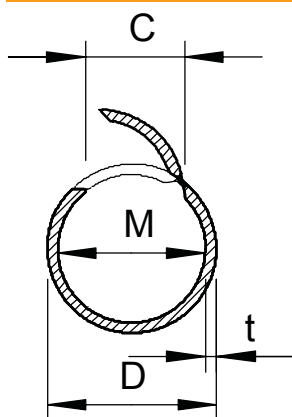

Tehniline andmeleht

Quick-klambri ja Quick-Pipe'i toru komplekt

Toote nr 2154501

Praktiline komplekt Quick-klambrist ja Quick-Pipe'ist.

Quick-Pipe'i torus on ühendatud kaablikanali ja installatsioonitoru eelised ühte intelligentssesse süsteemi. Kõnealune süsteem võimaldab kõige erinevamate kaablite puhast ja kindlat pindmist installatsiooni seinale ning lakke. Quick-Pipe on saadaval neljas meetersuuruses: M16, M20, M25 ja M32, kusjuures tarnepikkus on 2 m.

Quick-Pipe-süsteem on VDE kontrollitud ning selle kaitseklass on IP44. Quick-Pipe on kasutatav temperatuurivahemikus -25 kuni +60°C ja talub 5 J löögijõudu.

PVC Polüvinüülkloriid

Põhiandmed

Toote nr	2154501
Tüüp	2954 M16 LGR
Nimetus 1	Quick-toru komplekt
Nimetus 2	Quick-renntoru + Quick-klamber
Mööd	M16
Värv	helehall
RAL-number	7035
Materjal	Polüvinüülkloriid
Materjali lühend	PVC
Väikseim müügiühik (MOQ)	1 Tükk
Kaal	444,00 kg/100 tk

Tehnilised andmed

Mööde C	8,2 mm
Mööd D	15,60 mm
Mööd M	13,2
Mööd t	1,20 mm
Pinnapealne	<input checked="" type="checkbox"/>
Leegikindel versioon	<input type="checkbox"/>
Betoonisisene paigaldus	<input checked="" type="checkbox"/>
Suurus	M16
Halogeenivaba	<input type="checkbox"/>
Paigaldamine puidu külge	<input checked="" type="checkbox"/>
Paigaldamine maa alla	<input type="checkbox"/>
Paigaldamine väliskeskonda	<input type="checkbox"/>
Paigaldamine masinate ja seadmete külge	<input checked="" type="checkbox"/>
Muhviga	<input type="checkbox"/>
Temperatuurivahemik	-25+60 °C
Quick-Pipe'i toru	50,00 m
Quick-torulook	156,00 Tk.
Komplekt, kus on	50 m Quick-Pipe'i toru ja 156 OBO kiirklambrit
Põrandaspaigaldus (kivipõrand)	<input type="checkbox"/>
Süvistatav	<input type="checkbox"/>