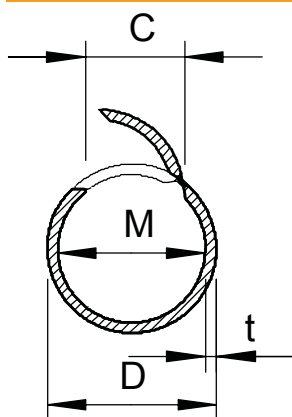

Tehniline andmeleht

Quick-klambri ja Quick-Pipe'i toru komplekt

Toote nr 2154544

Praktiline komplekt Quick-klambrist ja Quick-Pipe'ist.

Quick-Pipe'i torus on ühendatud kaablikanali ja installatsioonitoru eelised ühte intelligentssesse süsteemi. Kõnealune süsteem võimaldab kõige erinevamate kaablite puhast ja kindlat pindmist installatsiooni seinale ning lakke. Quick-Pipe on saadaval neljas meetersuuruses: M16, M20, M25 ja M32, kusjuures tarnepikkus on 2 m.

Quick-Pipe-süsteem on VDE kontrollitud ning selle kaitseklass on IP44. Quick-Pipe on kasutatav temperatuurivahemikus -25 kuni +60°C ja talub 5 J löögijõudu.

PVC Polüvinüülkloriid

Põhiandmed

Toote nr	2154544
Tüüp	2954 M32 LGR
Nimetus 1	Quick-toru komplekt
Nimetus 2	Quick-renntoru + Quick-klamber
Mööd	M32
Värv	helehall
RAL-number	7035
Materjal	Polüvinüülkloriid
Materjali lühend	PVC
Väikseim müügiühik (MOQ)	1 Tükk
Kaal	479,00 kg/100 tk

Tehnilised andmed

Mööde C	17 mm
Mööd D	32,00 mm
Mööd M	28,6
Mööd t	1,70 mm
Pinnapealne	<input checked="" type="checkbox"/>
Leegikindel versioon	<input type="checkbox"/>
Betoonisise paigaldus	<input checked="" type="checkbox"/>
Suurus	M32
Halogeenivaba	<input type="checkbox"/>
Paigaldamine puidu külge	<input checked="" type="checkbox"/>
Paigaldamine maa alla	<input type="checkbox"/>
Paigaldamine väliskeskonda	<input type="checkbox"/>
Paigaldamine masinate ja seadmete külge	<input checked="" type="checkbox"/>
Muhviga	<input type="checkbox"/>
Temperatuurivahemik	-25+60 °C
Quick-Pipe'i toru	20,00 m
Quick-torulook	60,00 Tk.
Komplekt, kus on	20 m Quick-Pipe'i toru ja 60 OBO kiirklambrit
Põrandaspaigaldus (kivipõrand)	<input type="checkbox"/>
Süvistatav	<input type="checkbox"/>