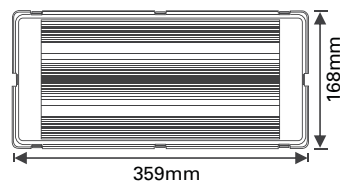

Sirios LED

- Evakuatsioonitee-, paanikavältimisala- ja sildivalgusti
- Sildivalgusti vaatekaugusega 30 m
- Seinapaigaldus ja laepaigaldus kahepoolse sildivalgustina
- Kaitseaste IP42 ja lisatarvikuga IP65
- ENEC sertifitseeritud ja vastab EN60598-2-22 standardi nõuetele

Valgusallikas:

24 valget LED-i koguvõimsusega 1,5 W.

Kasutatud materjalid:

Valgusti korpus, peegeldi, lisatarvikud - valge polükarbonaat.

Kirgas hajuti - läbipaistev polükarbonaat.

Ni-Cd aku.

Kasutamine:

Pidev ja mittepidev töörežiim.

Võimalik vähendada valgusvoogu normaalrežiimis.

Tööaeg 1 h ja 3 h.

Paigaldus:

Seinale ja lakke.

Pinnapealne ja süvistatud (lisatarvikuga).

Sirios LED on uus toode EATON Life Safety LED turvavalgustite valikus. Valgusti on varustatud kahe eraldi LED valgusallikaga, mille asendit saab vastavalt kasutusala muuta: avatud asend sildivalgustiks ja ala valgustamiseks, suletud asend evakuatsiooniteede valgustamiseks.

Lai valik lisatarvikuid võimaldavad valgustit süvistada, muuta kahepoolseks sildivalgustiks ja tõsta valgusti kaitseastet.

Testimislüliti

Testimise saab käivitada, vajutades valgusti klaasile

Süvistusraam

Sobib nii ripplakke kui seinale süvistamiseks

IP65 komplekt

Lisatarvik, mille paigaldamisel on valgusti kaitseaste IP65

Kahepoolne siit laepaigaldusel

Vaatekaugus 30 m

Ilmastikukindel korpus

Tellimiskood Toote kirjeldus

Tellimiskood	Toote kirjeldus	Lightbulb icon	Sun icon	Clock icon	Battery icon	Gears icon
O-SLED	Sirios 24LEDs M/NM 2H	24 LED 1.5W	120 Lm	120'	NiCd 1,7Ah / 4,8V	Pidev /Mittepidev
O-SLED-3H	Sirios 24LEDs M/NM 3H	24 LED 1.5W	120 Lm	180'	NiCd 1,7Ah / 4,8V	Pidev /Mittepidev

Lisatarvikud