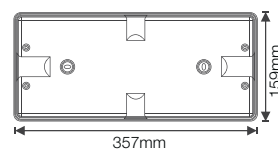

Sobib nii ripplakke kui seinale süvistamiseks

IP65 komplekt

Lisatarvik, mille paigaldamisel on valgusti kaitseaste IP65

Kahepoolne siit laepaigaldusel

Vaatekaugus 30 m

Ilmastikukindel korpus

Tellimiskood Toote kirjeldus