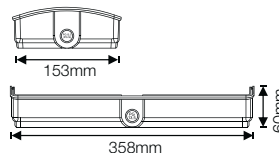

Sobib nii ripplakke kui seinale süvistamiseks

IP65 komplekt

Lisatarvik, mille paigaldamisel on valgusti kaitseaste IP65

Kahepoolne siit laepaigaldusel

Vaatekaugus 30 m

Ilmastikukindel korpus

Tellimiskood Toote kirjeldus