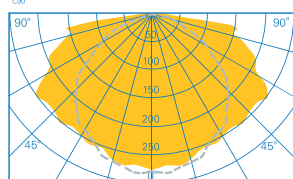

Avatud (Λ)

Selgitus

Kasutusala	Sildivalgusti	Paanika-vältimisala	Evakuatsioonitee
LED asend	Parim*	Parim**	Hea
Avatud (Λ)	Parim*	Parim**	Hea
Suletud (||)	Hea	Hea	Parim***

- Sildi ühtlane valgusjaotus
- ** Suurem pindala
- *** Katab pikema evakuatsioonitee (madala paigalduse korral)

Vahekaugus, 1 Lux (evakuatsioonitee)

Vahekaugus, 0,5 Lux (ala valgusti)

Avatud									
2,50	3,44	8,66	2,88	7,14	4,83	11,24	4,07	8,66	
2,80	3,46	9,32	2,90	7,44	5,16	12,00	4,22	9,32	
3,00	3,33	9,24	2,90	7,68	5,12	11,78	4,34	9,60	
3,50	3,26	9,64	2,83	8,06	5,32	12,62	4,53	10,00	
4,00	3,01	9,54	2,80	8,00	5,27	12,80	4,50	10,62	
4,50	2,70	9,32	2,90	8,10	5,16	13,34	4,55	11,12	

Suletud

2,50	3,44	9,04	2,50	6,40	5,02	11,76	3,70	8,20
2,80	3,58	9,32	2,44	6,68	5,16	12,00	3,84	8,64
3,00	3,57	9,24	2,43	6,68	5,12	12,40	3,84	8,80
3,50	3,38	9,64	2,27	7,00	5,32	12,60	4,00	8,96
4,00	2,90	9,88	2,04	6,96	5,44	13,30	3,98	9,20
4,50	2,39	10,00	1,55	6,78	5,50	13,34	3,89	9,64