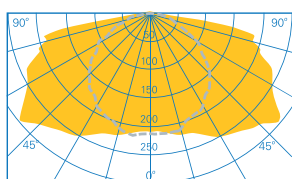

Suletud (||)