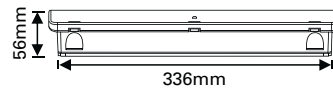

Sirios LED

- Evakuatsioonitee-, paanikavältimisala- ja sildivalgusti
- Sildivalgusti vaatekaugusega 30 m
- Seinapaigaldus ja laepaigaldus kahepoolse sildivalgustina
- Kaitseaste IP42 ja lisatarvikuga IP65
- ENEC sertifitseeritud ja vastab EN60598-2-22 standardi nõuetele

Valgusallikas:

24 valget LED-i koguvõimsusega 1,5 W.

Kasutatud materjalid:

Valgusti korpus, peegeldi, lisatarvikud - valge polükarbonaat.

Kirgas hajuti - läbipaistev polükarbonaat.

Ni-Cd aku.

Kasutamine:

Pidev ja mittepidev töörežiim.

Võimalik vähendada valgusvoogu normaalrežiimis.

Tööaeg 1 h ja 3 h.

Paigaldus:

Seinale ja lakke.

Pinnapealne ja süvistatud (lisatarvikuga).

Sirios LED on uus toode EATON Life Safety LED turvavalgustite valikus. Valgusti on varustatud kahe eraldi LED valgusallikaga, mille asendit saab vastavalt kasutusala muuta: avatud asend sildivalgustiks ja ala valgustamiseks, suletud asend evakuatsiooniteede valgustamiseks.

Lai valik lisatarvikuid võimaldavad valgustit süvistada, muuta kahepoolseks sildivalgustiks ja tõsta valgusti kaitseastet.

Testimislüliti

Testimise saab käivitada, vajutades valgusti klaasile

Süvistusraam

Sobib nii ripplakke kui seinale süvistamiseks

IP65 komplekt

Lisatarvik, mille paigaldamisel on valgusti kaitseaste IP65

Kahepoolne siit laepaigaldusel

Vaatekaugus 30 m

Ilmastikukindel korpus

Tellimiskood Toote kirjeldus

Tellimiskood	Toote kirjeldus	Lightbulb icon	Sun icon	Clock icon	Battery icon	Gears icon
O-SLED	Sirios 24LEDs M/NM 2H	24 LED 1.5W	120 Lm	120'	NiCd 1,7Ah / 4,8V	Pidev /Mittepidev
O-SLED-3H	Sirios 24LEDs M/NM 3H	24 LED 1.5W	120 Lm	180'	NiCd 1,7Ah / 4,8V	Pidev /Mittepidev

Lisatarvikud