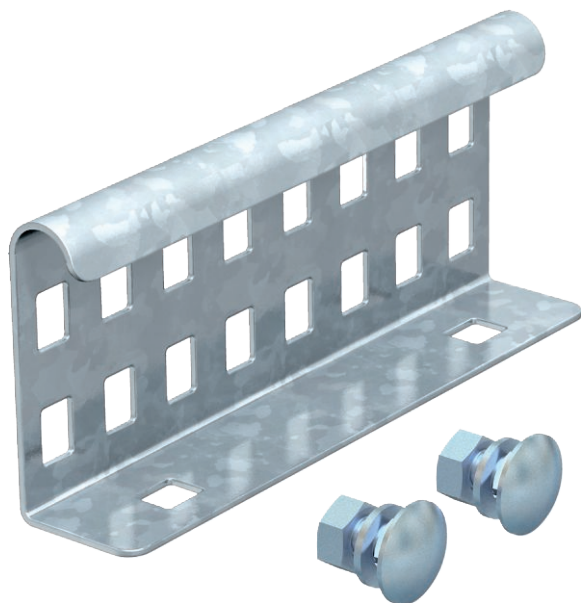

Tehniline andmeleht

Jätk 60

Toote nr 6208840

Jätk küljekõrgusega 60 mm ja läbiva talaperforatsiooniga kaabliredelite ja lisadetailide välispidiseks ühendamiseks.

Tk.	Teras
FS	kuumtsingitud lintmeetodil

Toote lisatekst, märkus | Poltidega ühendamine tagab potentsiaaliühtlustuse.

Põhiandmed

Toote nr	6208840
Tüüp	LVG 60 FS
Nimetus 1	Jätk
Nimetus 2	kaabliredelile
Mõõt	64x150
Materjal	Teras
Materjali lühend	Tk.
Pinnakate	kuumtsingitud lintmeetodil
Pinnakate DIN standardi järgi	DIN EN 10346
Pealispinna tähis	FS
Väikseim müügiühik (MOQ)	10,00 Tükk
Kaal	22,00 kg/100 tk

Tehniline andmeleht

Jätk 60

Toote nr 6208840

Tehnilised andmed

Kõrgus	64,00 mm
Külje kõrgus	60,00 mm
Mõõtmed	64x150 mm
Mudel	Jätk
Pleki paksus	1,50 mm
Sobib kaablirennile	<input type="checkbox"/>
Sobib korvrennile	<input type="checkbox"/>
Sobib kaabliredelile	<input checked="" type="checkbox"/>
Liigendühendus, horisontaalne	<input type="checkbox"/>
Liigendühendus, vertikaalne	<input type="checkbox"/>
Roostevaba teras, peitsitud	<input type="checkbox"/>
Ühendamisviis	Ühenduselement