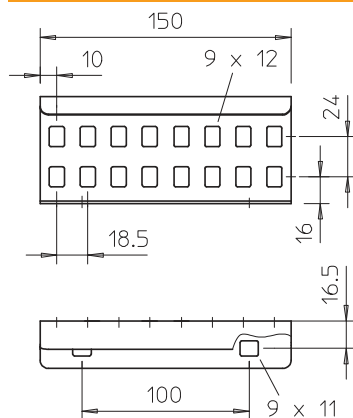

Tehniline andmeleht

Jätk 60

Toote nr 6208840

Jätk küljekõrgusega 60 mm ja läbiva talaperforatsiooniga kaabliredelite ja lisadetailide välispidiseks ühendamiseks.

Tk.	Teras
FS	kuumtsingitud lintmeetodil

Toote lisatekst, märkus | Poltidega ühendamine tagab potentsiaaliühtlustuse.

Põhiandmed

Toote nr	6208840
Tüüp	LVG 60 FS
Nimetus 1	Jätk
Nimetus 2	kaabliredelile
Mõõt	64x150
Materjal	Teras
Materjali lühend	Tk.
Pinnakate	kuumtsingitud lintmeetodil
Pinnakate DIN standardi järgi	DIN EN 10346
Pealispinna tähis	FS
Väikseim müügiühik (MOQ)	10,00 Tükk
Kaal	22,00 kg/100 tk

Tehniline andmeleht

Jätk 60

Toote nr 6208840

Tehnilised andmed

Kõrgus	64,00 mm
Külje kõrgus	60,00 mm
Mõõtmed	64x150 mm
Mudel	Jätk
Pleki paksus	1,50 mm
Sobib kaablirennile	<input type="checkbox"/>
Sobib korvrennile	<input type="checkbox"/>
Sobib kaabliredelile	<input checked="" type="checkbox"/>
Liigendühendus, horisontaalne	<input type="checkbox"/>
Liigendühendus, vertikaalne	<input type="checkbox"/>
Roostevaba teras, peitsitud	<input type="checkbox"/>
Ühendamisviis	Ühenduselement