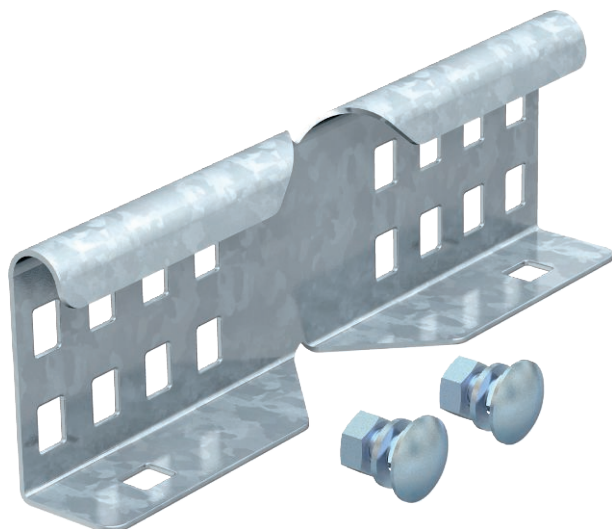

Tehniline andmeleht

Nurkühendus 60

Toote nr 6208895

Nurgäühendus välisühendusena 60 mm küljekõrguse ja läbiva talaperforatsiooniga kaabliredelite ja lisadetailide ühendamiseks.

Tk.	Teras
FS	kuumtsingitud lintmeetodil

Toote lisatekst, märkus | Poltidega ühendamine tagab potentsiaaliühtlustuse.

Põhiandmed

Toote nr	6208895
Tüüp	LWVG 60 FS
Nimetus 1	Nurkühendus
Nimetus 2	kaabliredelile
Mõõt	64x200
Materjal	Teras
Materjali lühend	Tk.
Pinnakate	kuumtsingitud lintmeetodil
Pinnakate DIN standardi järgi	DIN EN 10346
Pealispinna tähis	FS
Väikseim müügiühik (MOQ)	10,00 Tükk
Kaal	24,00 kg/100 tk

Tehniline andmeleht

Nurkühendus 60

Toote nr 6208895

Tehnilised andmed

Kõrgus	64,00 mm
Külje kõrgus	60,00 mm
Mõõtmed	64x200 mm
Mudel	Paindjätk
Pleki paksus	1,50 mm
Sobib kaablirennile	<input type="checkbox"/>
Sobib korvrennile	<input type="checkbox"/>
Sobib kaabliredelile	<input checked="" type="checkbox"/>
Liigendühendus, horisontaalne	<input type="checkbox"/>
Liigendühendus, vertikaalne	<input type="checkbox"/>
Roostevaba teras, peitsitud	<input type="checkbox"/>
Ühendamisviis	Ühenduselement