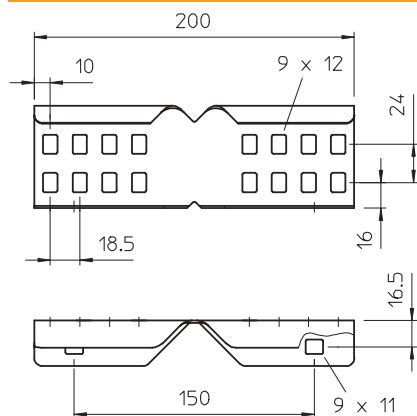

Tehniline andmeleht

Nurkühendus 60

Toote nr 6208895

Nurgäühendus välisühendusena 60 mm küljekõrguse ja läbiva talaperforatsiooniga kaabliredelite ja lisadetailide ühendamiseks.

Tk.	Teras
FS	kuumtsingitud lintmeetodil

Toote lisatekst, märkus | Poltidega ühendamine tagab potentsiaaliühtlustuse.

Põhiandmed

Toote nr	6208895
Tüüp	LWVG 60 FS
Nimetus 1	Nurkühendus
Nimetus 2	kaabliredelile
Mõõt	64x200
Materjal	Teras
Materjali lühend	Tk.
Pinnakate	kuumtsingitud lintmeetodil
Pinnakate DIN standardi järgi	DIN EN 10346
Pealispinna tähis	FS
Väikseim müügiühik (MOQ)	10,00 Tükk
Kaal	24,00 kg/100 tk

Tehniline andmeleht

Nurkühendus 60

Toote nr 6208895

Tehnilised andmed

Kõrgus	64,00 mm
Külje kõrgus	60,00 mm
Mõõtmed	64x200 mm
Mudel	Paindjätk
Pleki paksus	1,50 mm
Sobib kaablirennile	<input type="checkbox"/>
Sobib korvrennile	<input type="checkbox"/>
Sobib kaabliredelile	<input checked="" type="checkbox"/>
Liigendühendus, horisontaalne	<input type="checkbox"/>
Liigendühendus, vertikaalne	<input type="checkbox"/>
Roostevaba teras, peitsitud	<input type="checkbox"/>
Ühendamisviis	Ühenduselement