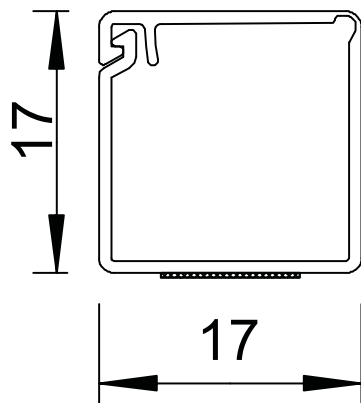

Tuote-nro 6150334

Asennuskanava

Avaamalla kiinnitysteippi pohjasta WDK-asennuskanava voidaan liimata suoraan seinään.

**PVC** Polyvinyylidloridi

## Perustiedot

Tuotenro	6150334
Tyyppi	WDKMD17S
Nimitys 1	Asennuskanava
Nimitys 2	kiinnitysteippi, saranakansi
Koko	17x17x2000
Väri	puhtaan- valkoinen
RAL-numero	9010
Raaka-aine	Polyvinyylidloridi
Raaka-ainelyhenne	PVC
Pienin myyntiyksikkö	2 m
Paino	9,00 kg/100 m

## Tekniset tiedot

Pituus	2.000,00 mm
Leveys	17,00 mm
Korkeus	17,00 mm
Kiinteiden väliseinien lukumäärä	0
Asennettavien väliseinien lukumäärä	0
Kannen malli	kiinteällä saranalla
Kiinnitystapa	Itseliimautuva
Halogeenivapaa	<input type="checkbox"/>
Johtokiinnike	<input type="checkbox"/>
Liitoskappale	<input type="checkbox"/>
Suojakalvo	<input type="checkbox"/>