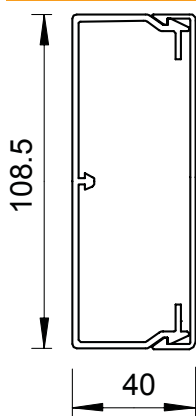

Tehniline andmeleht

Karbik, tüüp WDK 40110

Toote nr 6191150

OBO
BETTERMANN

Karbiku kaas ja karbik põhjaperforatsiooniga.

Sisaldab nelja kaane klambrit

Kaaneklamber on kogu karbiku pikkuses nihutatav

Karbiku pealmine ja alumine osa pluss põhjaperforeeringuga

PVC Polüvinüülkloriid

Põhiandmed

Toote nr	6191150
Tüüp	WDK40110RW
Nimetus 1	Seina- ja laekarbik
Nimetus 2	põhjaperforatsiooniga
Mõõt	40x110x2000
Värv	polaarvalge
RAL-number	9010
Materjal	Polüvinüülkloriid
Materjali lühend	PVC
Väikseim müügiühik (MOQ)	24 m
Kaal	111,80 kg/100 m

Tehnilised andmed

pikkus	2.000,00 mm
Laius	110,00 mm
Kõrgus	40,00 mm
Kaablite arv: NYM 3 x 1,5 mm ² Ø 10,5 mm (ilma toosita)	18
Kaablite arv: NYM 3 x 2,5 mm ² Ø 11,5 mm (ilma toosita)	15
Kaablite arv: NYM 5 x 1,5 mm ² Ø 12,0 mm (ilma toosita)	14
fikseeritud vaheseinte arv	0
ühendatavate vaheseinte arv	1
Kaane teostus	lahti
Kinnitusviis	Põhjaperforatsioon
Halogeenivaba	<input type="checkbox"/>
kaablikinnitusklamber	<input checked="" type="checkbox"/>
kanalühendus	<input type="checkbox"/>
kaitsekile	<input type="checkbox"/>