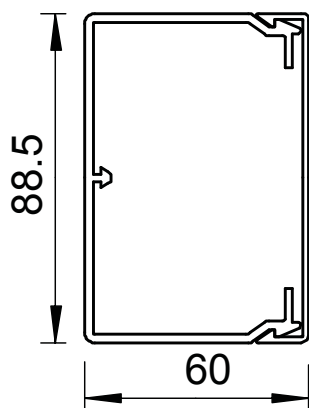

Tehniline andmeleht

Karbik, tüüp WDK 60090

Toote nr 6191207

OBO
BETTERMANN

Karbiku kaas ja karbik põhjaperforatsiooniga.

Sisaldab nelja kaane klambrit

Kaaneklamber on kogu karbiku pikkuses nihutatav

Karbiku pealmine ja alumine osa pluss põhjaperforeeringuga

PVC Polüvinüülkloriid

Põhiandmed

Toote nr	6191207
Tüüp	WDK60090RW
Nimetus 1	Seina- ja laekarbik
Nimetus 2	põhjaperforatsiooniga
Mõõt	60x90x2000
Värv	polaarvalge
RAL-number	9010
Materjal	Polüvinüülkloriid
Materjali lühend	PVC
Väikseim müügiühik (MOQ)	24 m
Kaal	110,00 kg/100 m

Tehnilised andmed

pikkus	2.000,00 mm
Laius	90,00 mm
Kõrgus	60,00 mm
Mõõtmed LxK	90x60 mm
Kaablite arv: NYM 3 x 1,5 mm ² Ø 10,5 mm (ilma toosita)	24
Kaablite arv: NYM 3 x 2,5 mm ² Ø 11,5 mm (ilma toosita)	20
Kaablite arv: NYM 5 x 1,5 mm ² Ø 12,0 mm (ilma toosita)	18
fikseeritud vaheseinte arv	0
ühendatavate vaheseinte arv	1
Kaane teostus	lahti
Kinnitusviis	Põhjaperforatsioon
Halogeenivaba	<input type="checkbox"/>
kaablikinnitusklamber	<input checked="" type="checkbox"/>
kanalühendus	<input type="checkbox"/>
kaitsekile	<input type="checkbox"/>